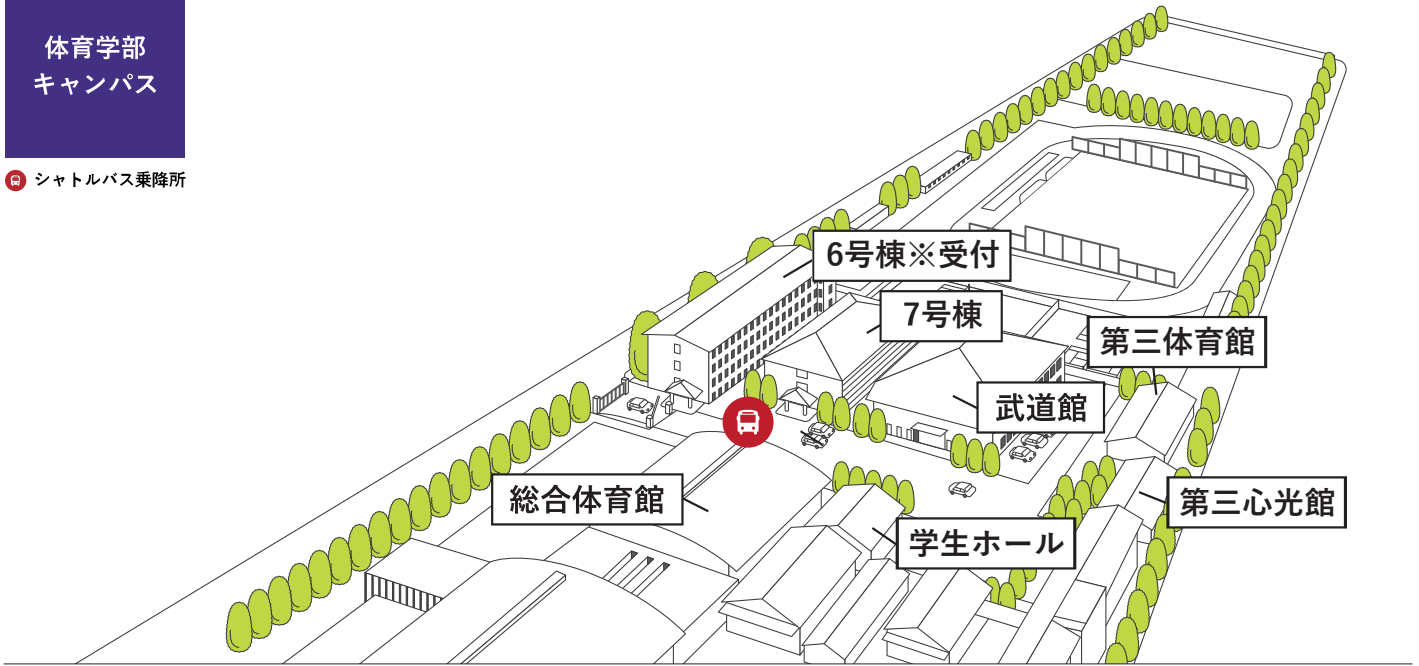

体育学部
キャンパス

🚌 シャトルバス乗降所

[体育学部キャンパス プログラム]

受付・総合案内	6号棟3階	学科個別相談・大学院入試相談	受付：7号棟3階 73A教室
学科紹介・大学院紹介	6号棟3階 63B教室	学生によるキャンパスツアー	受付：7号棟1階
入試ガイダンス(動画上映) ※各回30分	6号棟3階 63B教室	天理大学入試対策講座	6号棟3階 63C教室