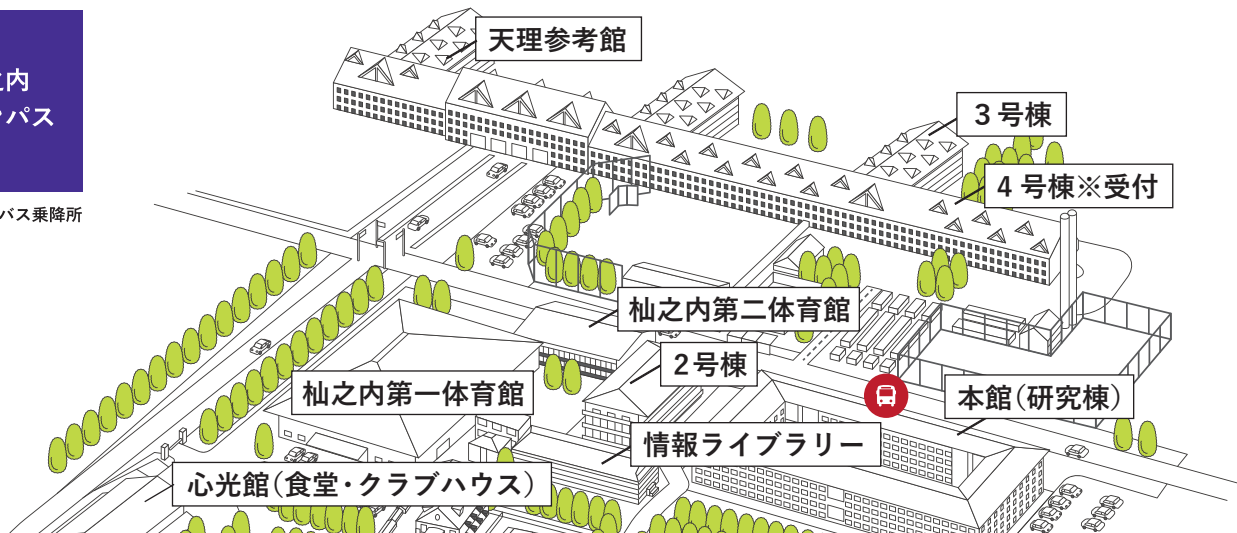

# 8月 オープンキャンパス《イベント・個別相談 開催マップ》

杉之内  
キャンパス

🚌 シャトルバス乗降所

## [4階：その他イベント]

オープニングセレモニー 4号棟 44A