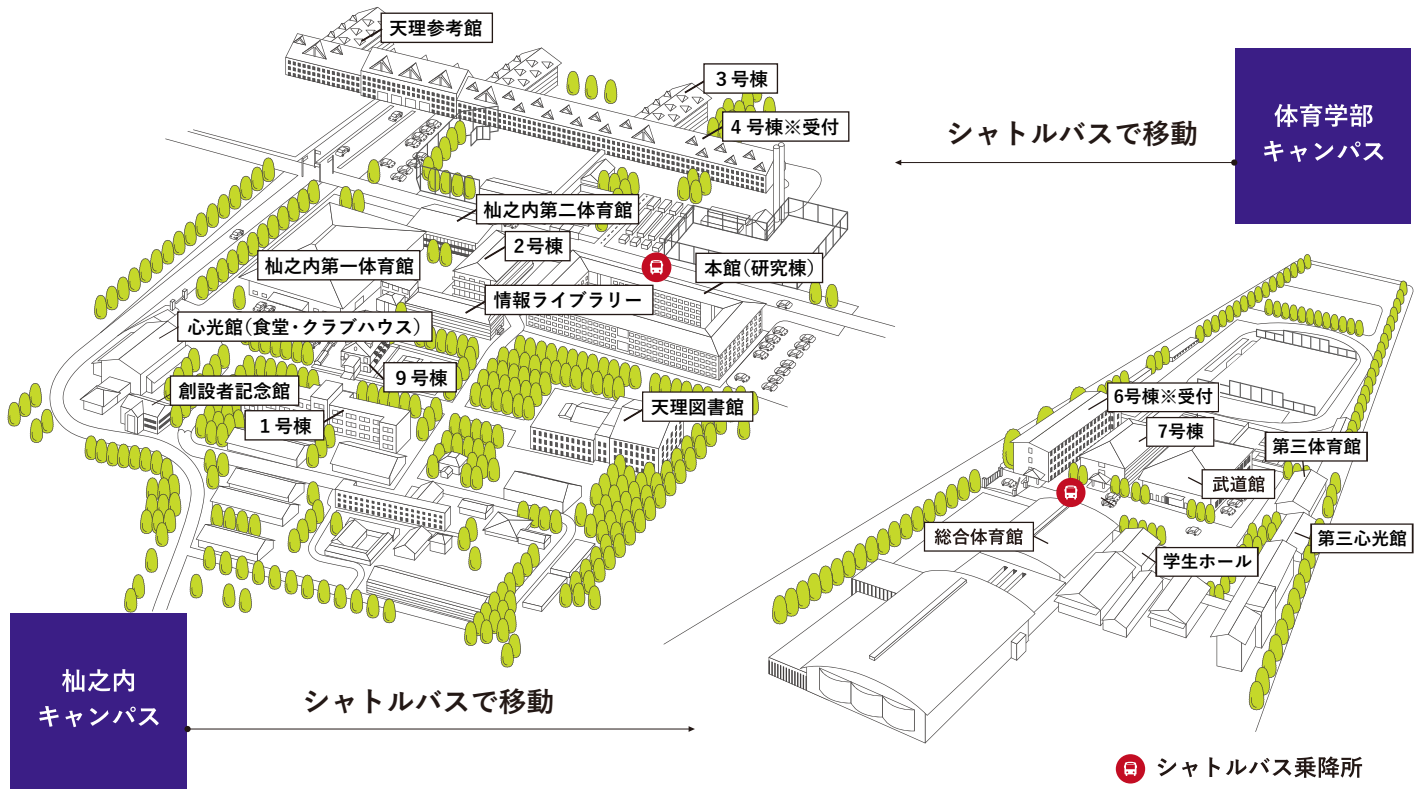

天理大学施設マップ

・オープンキャンパス（柚之内キャンパス）スケジュール・

— 8月 —

柚之内キャンパス	9:30	10:00	10:30	11:00	11:30	12:00	場所
	13:30	14:00	14:30	15:00	15:30	16:00	
受付・総合案内	9:30~12:00 13:30~16:00						4号棟 学生ホール
オープニングセレモニー		10:00~10:20 14:00~14:20					4号棟4階 44A教室
学科・専攻別イベント			10:40~11:10 14:40~15:10				3・4号棟 2階・3階
学科・専攻別個別相談					11:10~12:00 15:10~16:00		3・4号棟 2階・3階
天理大学入試対策講座					11:20~12:00		3号棟2階 321教室
保護者向け説明会			10:40~11:10 14:40~15:10				4号棟2階 42A教室
各種相談コーナー			10:00~12:00 14:00~16:00				4号棟 学生ホール
学生によるキャンパスツアー			10:00~12:00 14:00~16:00				受付:4号棟 学生ホール
天大生に質問してみた! 【入試対策編】			10:00~12:00 14:00~16:00				4号棟 学生ホール
外国人留学生による iCAFeレッスン					11:30~11:50 15:30~15:50		3号棟1階 iCAFe
国際参加プロジェクト			10:00~12:00 14:00~16:00				4号棟3階 43A教室
外交官養成プロジェクト			10:00~12:00 14:00~16:00				4号棟3階 43A教室

※クラブ見学スケジュールについてはオープンキャンパスインフォメーションをご覧ください。
※内容・スケジュール・場所は変更する場合があります。

天理大学施設マップ

・オープンキャンパス（体育学部キャンパス）スケジュール・

— 8月 —

体育学部キャンパス	10:00	10:30	11:00	11:30	12:00	12:30	13:00	場所
受付・総合案内	10:00~13:00							6号棟3階
学科紹介・大学院紹介		10:30~11:00						6号棟3階 63B教室
入試ガイダンス(動画上映) ※各回30分			11:00~	11:30~	12:00~	12:30~		6号棟3階 63B教室
学科個別相談・大学院入試相談			11:00~13:00					受付: 7号棟3階 73A教室
学生によるキャンパスツアー			11:00~13:00					受付:7号棟1階
天理大学入試対策講座			11:00~11:50					6号棟3階 63C教室