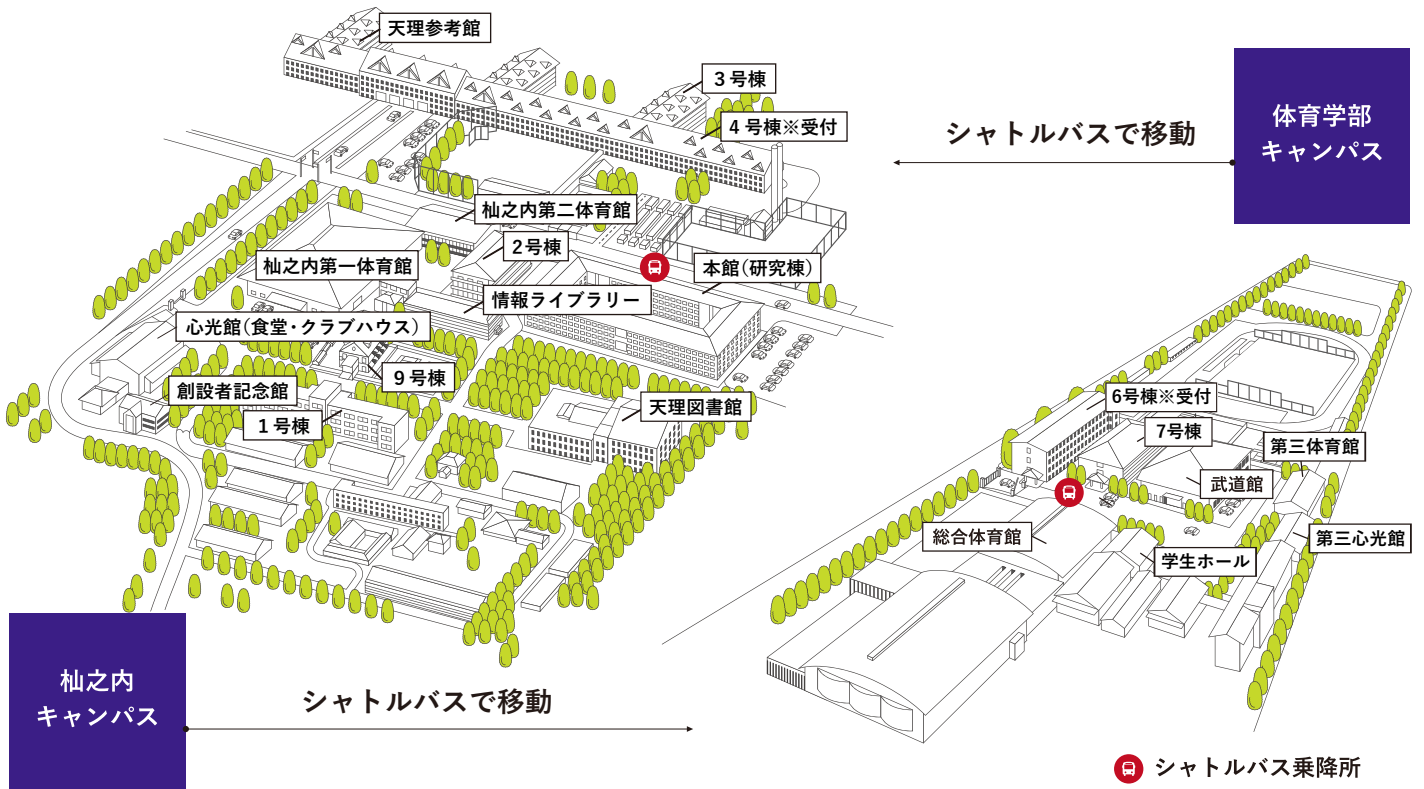

天理大学施設マップ

・オープンキャンパス（柚之内キャンパス）スケジュール・

— 8月 —

柚之内キャンパス	9:30	10:00	10:30	11:00	11:30	12:00	場所
	13:30	14:00	14:30	15:00	15:30	16:00	
受付・総合案内	9:30~12:00 13:30~16:00						4号棟 学生ホール
オープニングセレモニー		10:00~10:20 14:00~14:20					4号棟4階 44A教室
学科・専攻別イベント			10:40~11:10 14:40~15:10				3・4号棟 2階・3階
学科・専攻別個別相談					11:10~12:00 15:10~16:00		3・4号棟 2階・3階
天理大学入試対策講座					11:20~12:00		3号棟2階 321教室
保護者向け説明会			10:40~11:10 14:40~15:10				4号棟2階 42A教室
各種相談コーナー			10:00~12:00 14:00~16:00				4号棟 学生ホール
学生によるキャンパスツアー			10:00~12:00 14:00~16:00				受付:4号棟 学生ホール
天大生に質問してみた! 【入試対策編】			10:00~12:00 14:00~16:00				4号棟 学生ホール
外国人留学生による iCAFeレッスン					11:30~11:50 15:30~15:50		3号棟1階 iCAFe
国際参加プロジェクト			10:00~12:00 14:00~16:00				4号棟3階 43A教室
外交官養成プロジェクト			10:00~12:00 14:00~16:00				4号棟3階 43A教室

※クラブ見学スケジュールについてはオープンキャンパスインフォメーションをご覧ください。
※内容・スケジュール・場所は変更する場合があります。

天理大学施設マップ

・オープンキャンパス（体育学部キャンパス）スケジュール・

— 8月 —

体育学部キャンパス	10:00	10:30	11:00	11:30	12:00	12:30	13:00	場所
受付・総合案内	10:00~13:00							6号棟3階
学科紹介・大学院紹介		10:30~11:00						6号棟3階 63B教室
入試ガイダンス(動画上映) ※各回30分			11:00~	11:30~	12:00~	12:30~		6号棟3階 63B教室
学科個別相談・大学院入試相談			11:00~13:00					受付: 7号棟3階 73A教室
学生によるキャンパスツアー			11:00~13:00					受付:7号棟1階
天理大学入試対策講座			11:00~11:50					6号棟3階 63C教室