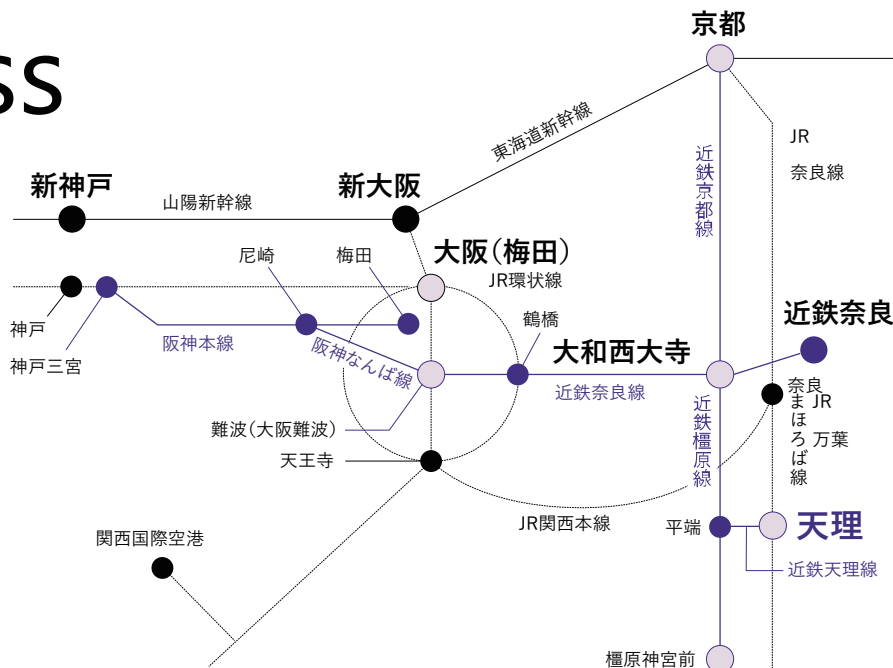

アクセス
地図

Access

アクセス

大阪、京都1時間。
神戸1時間40分。
関西各地から
アクセスできます。

大阪から (所要時間:約1時間)

- 大阪難波
近鉄奈良線 近鉄奈良行き(快速急行・急行)
- 大和西大寺
近鉄橿原線 天理行き(急行)
- 天理

※「大和西大寺」駅より、橿原神宮前行きに
乗車の際は、「平端」駅下車、天理行きに乗り換え。

京都から (所要時間:約1時間)

- 京都
近鉄京都線 天理行き(急行)
- 天理

※「京都」駅より、橿原神宮前 行きに乗車の際は、
「平端」駅下車、天理行きに乗り換え。

神戸から (所要時間:約1時間40分)

- 神戸三宮
阪神本線 近鉄奈良行き(快速急行)
- 大和西大寺
近鉄橿原線 天理行き(急行)
- 天理

※「大和西大寺」駅より、橿原神宮前 行きに乗車の際は、
「平端」駅下車、天理行きに乗り換え。

▶天理 駅から

天理 駅から 杉之内キャンパスへは、バ
スで約8分、徒歩で約20分。体育学 部
キャンパスへは、徒歩約5分。

▶車の場合

西名 阪 自動車道「天 理インター」から
約15分。名阪国道「天理 東インター」
から約5分。

シャトル
バス

Shuttle bus

7月オープンキャンパス
無料シャトルバス運行スケジュール

所要時間約10分

🚌 天理駅～杉之内キャンパス

時刻	天理駅発				杉之内キャンパス発			
9		25	35	55				
10	05	25		45	55			
11		15		45		30		
12	05		35		20		*45	50
13	05	10	35	40	20	25		55
14		10	30	50	*05		35	45
15		10	20		05	25		40
16						10		

*体育学部キャンパス経由天理駅行き