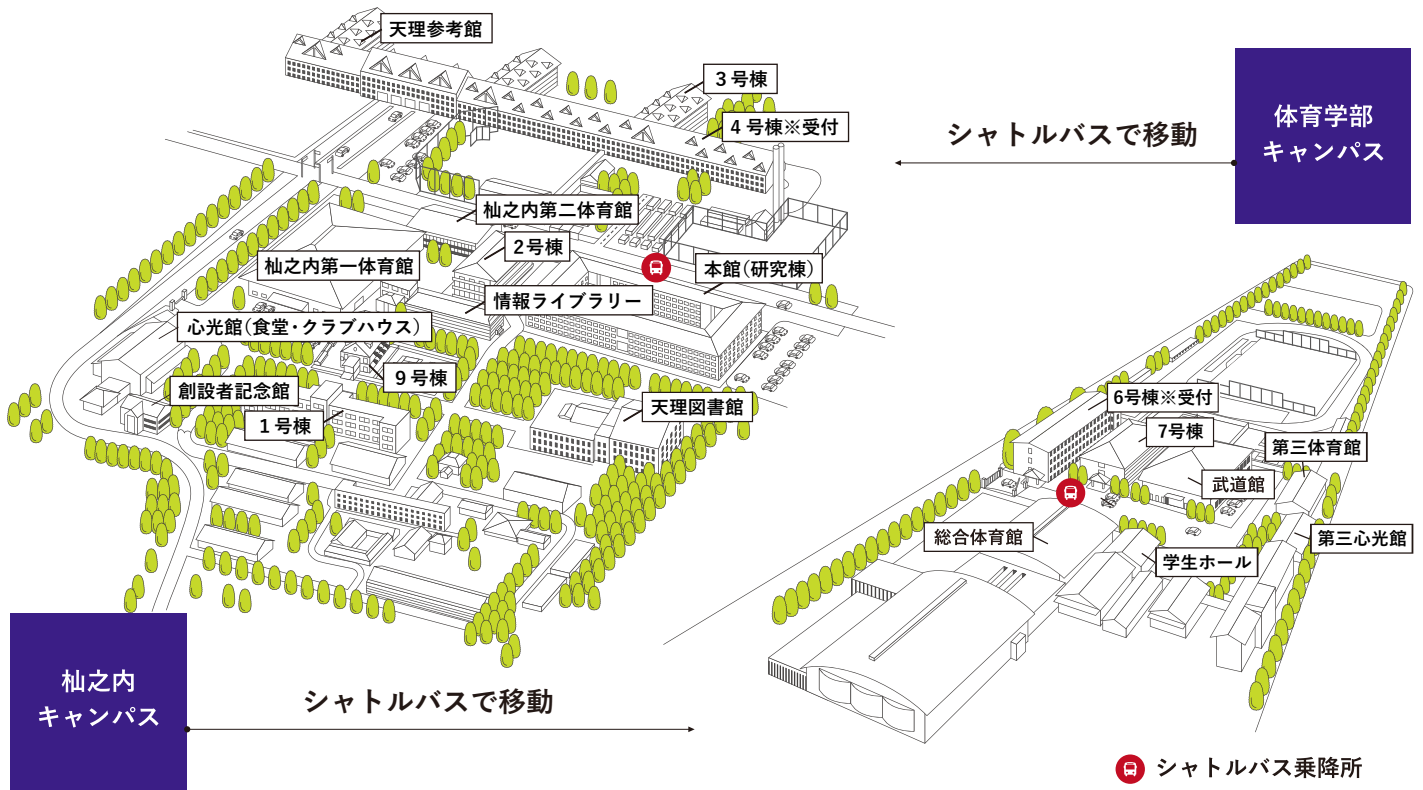

天理大学施設マップ

・オープンキャンパス（杉之内キャンパス）スケジュール・

— 7月 —

杉之内キャンパス	9:30	10:00	10:30	11:00	11:30	12:00	場所
	13:30	14:00	14:30	15:00	15:30	16:00	
受付・総合案内	9:30~12:00 13:30~16:00						4号棟 学生ホール
オープニングセレモニー	10:00~10:20 14:00~14:20						4号棟4階 44A教室
学科・専攻別イベント			10:40~11:10 14:40~15:10				3・4号棟 地下1・2・3階
学科・専攻別個別相談					11:10~12:00 15:10~16:00		3・4号棟 地下1・2・3階
保護者向け説明会			10:40~11:10 14:40~15:10				3号棟2階 32I教室
各種相談コーナー			10:00~12:00 14:00~16:00				4号棟 学生ホール
学生によるキャンパスツアー			10:00~12:00 14:00~16:00				受付:4号棟 学生ホール
天大生に質問してみた!			10:00~12:00 14:00~16:00				4号棟 学生ホール
CLUB Introduction					11:30~12:00 15:30~16:00		3号棟2階 32I教室
外交官養成プロジェクト			10:00~13:00 14:00~16:00				3号棟3階 33B教室

※クラブ見学については後日公開します。
※内容・スケジュール・場所は変更する場合があります。

天理大学施設マップ

・オープンキャンパス（体育学部キャンパス）スケジュール・

— 7月 —

体育学部キャンパス	13:00	13:30	14:00	14:30	15:00	15:30	16:00	場所
受付・総合案内	13:00~16:00							6号棟3階
学科紹介・大学院紹介		13:30~14:00						6号棟3階 63B教室
入試ガイダンス(動画上映) ※各回30分			14:00~	14:30~	15:00~	15:30~		6号棟3階 63B教室
学科個別相談・大学院入試相談			14:00~16:00					受付: 7号棟3階 73A教室
学生によるキャンパスツアー			14:00~16:00					受付:7号棟1階