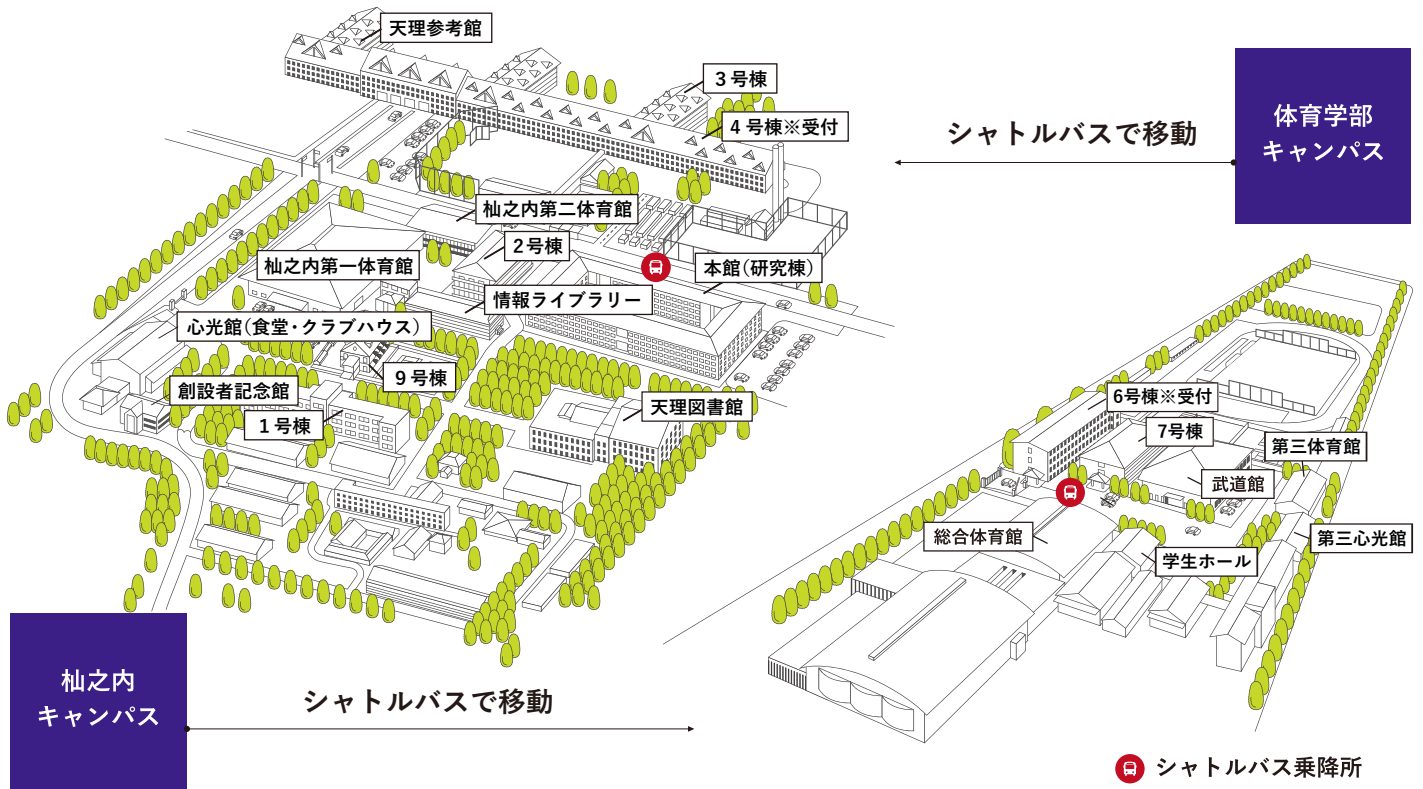

天理大学施設マップ

・オープンキャンパス（杉之内キャンパス）スケジュール・

— 7月 —

杉之内キャンパス	9:30	10:00	10:30	11:00	11:30	12:00	場所
	13:30	14:00	14:30	15:00	15:30	16:00	
受付・総合案内	9:30~12:00 13:30~16:00						4号棟 学生ホール
オープニングセレモニー	10:00~10:20 14:00~14:20						4号棟4階 44A教室
学科・専攻別イベント			10:40~11:10 14:40~15:10				3・4号棟 地下1・2・3階
学科・専攻別個別相談					11:10~12:00 15:10~16:00		3・4号棟 地下1・2・3階
保護者向け説明会			10:40~11:10 14:40~15:10				3号棟2階 32I教室
各種相談コーナー			10:00~12:00 14:00~16:00				4号棟 学生ホール
学生によるキャンパスツアー			10:00~12:00 14:00~16:00				受付:4号棟 学生ホール
天大生に質問してみた!			10:00~12:00 14:00~16:00				4号棟 学生ホール
CLUB Introduction					11:30~12:00 15:30~16:00		3号棟2階 32I教室
外交官養成プロジェクト			10:00~13:00 14:00~16:00				3号棟3階 33B教室

※クラブ見学については後日公開します。
※内容・スケジュール・場所は変更する場合があります。

天理大学施設マップ

・オープンキャンパス（体育学部キャンパス）スケジュール・

— 7月 —

体育学部キャンパス	13:00	13:30	14:00	14:30	15:00	15:30	16:00	場所
受付・総合案内	13:00~16:00							6号棟3階
学科紹介・大学院紹介		13:30~14:00						6号棟3階 63B教室
入試ガイダンス(動画上映) ※各回30分			14:00~	14:30~	15:00~	15:30~		6号棟3階 63B教室
学科個別相談・大学院入試相談			14:00~16:00					受付: 7号棟3階 73A教室
学生によるキャンパスツアー			14:00~16:00					受付:7号棟1階