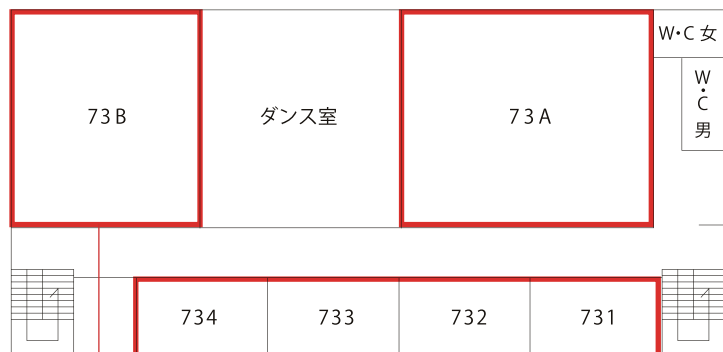

体育学部  
キャンパス

シャトルバス乗降所

[体育学部キャンパス プログラム]

受付・総合案内

7号棟 3階 73A教室

学科紹介・大学院紹介・  
模擬授業・入試ガイダンス

7号棟 3階 73A教室

学科個別相談

7号棟 3階 731～734教室

学生によるキャンパスツアー

待機場所：7号棟 3階 73A・73B教室

大学院紹介ブース・相談

7号棟 3階 73A・73B教室

- 受付・総合案内
- 学科紹介・大学院紹介・  
模擬授業・入試ガイダンス
- 学生によるキャンパスツアー
- 大学院紹介ブース・相談

7号棟

3階

- 学生によるキャンパスツアー
- 大学院紹介ブース・相談

- 学科個別相談

1階