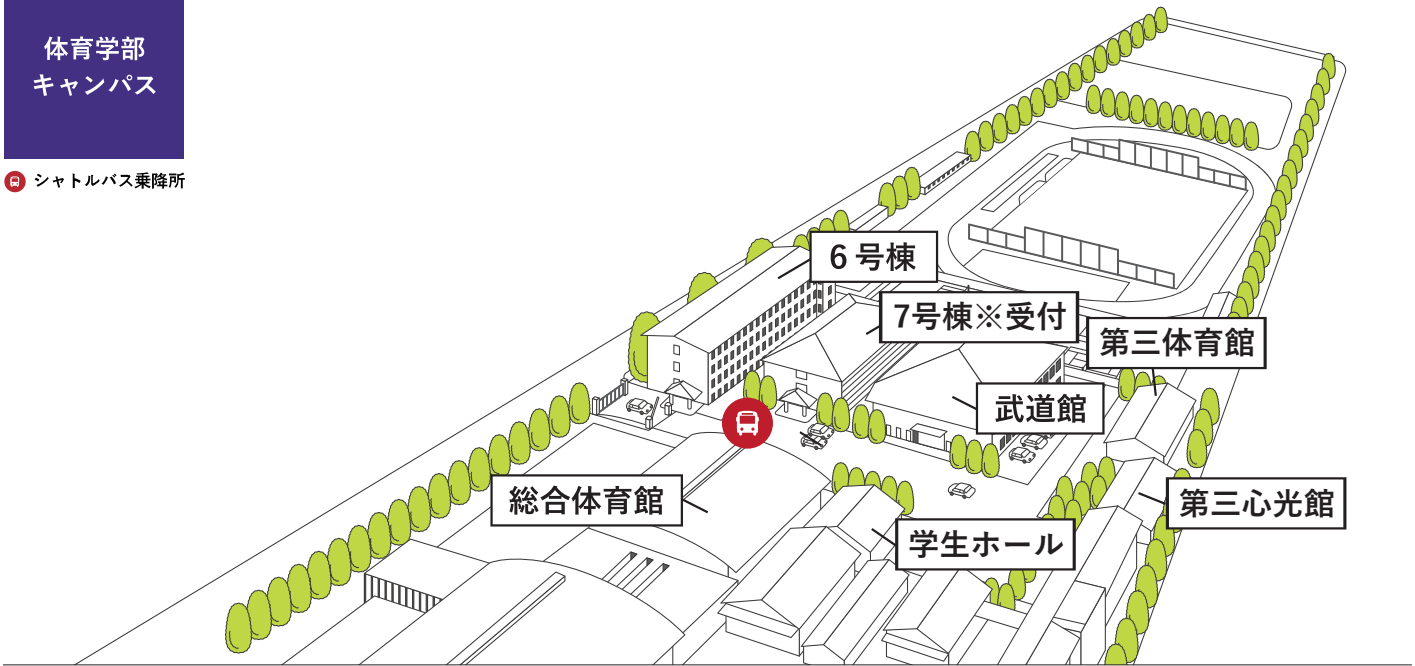

体育学部  
キャンパス

シャトルバス乗降所

[体育学部キャンパス プログラム]

受付・総合案内

7号棟 3階 73A教室

学科紹介・大学院紹介・  
模擬授業・入試ガイダンス

7号棟 3階 73A教室

学科個別相談

7号棟 3階 731～734教室

学生によるキャンパスツアー

待機場所：7号棟 3階 73A・73B教室

大学院紹介ブース・相談

7号棟 3階 73A・73B教室

- 受付・総合案内
- 学科紹介・大学院紹介・  
模擬授業・入試ガイダンス
- 学生によるキャンパスツアー
- 大学院紹介ブース・相談

7号棟

3階

- 学生によるキャンパスツアー
- 大学院紹介ブース・相談

- 学科個別相談

1階