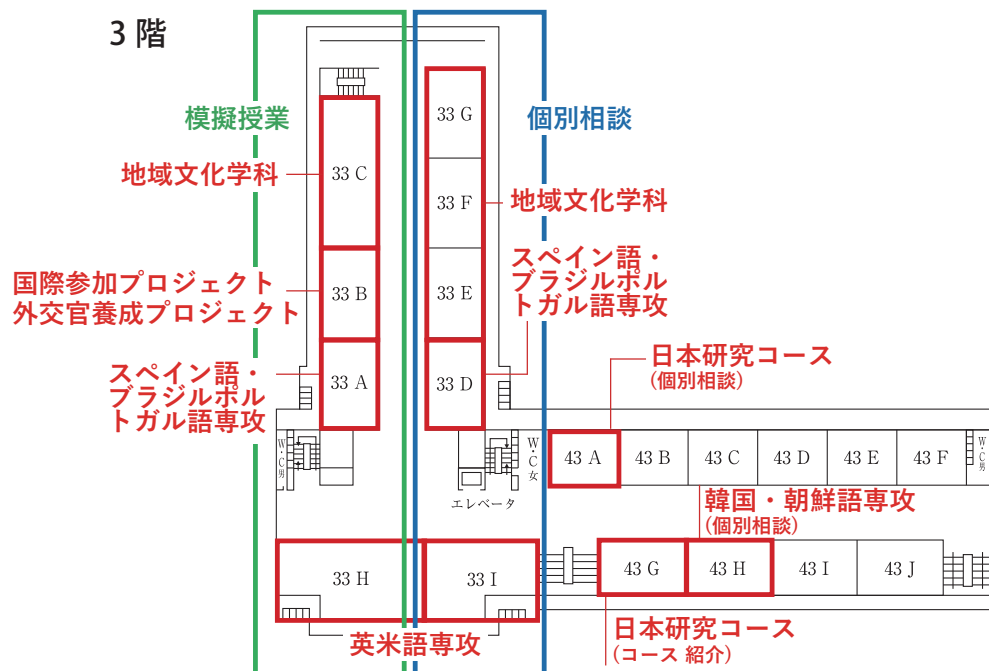

[3階：その他イベント]

国際参加プロジェクト
外交官養成プロジェクト 3号棟 33B

3号棟

4階

3階

6月春のオープンキャンパス《個別相談・イベント開催マップ》

[2階：模擬授業]

国文学国語学科	3号棟 32A
歴史文化学科	3号棟 32C
宗教文化研究科	4号棟 42B
宗教学科	4号棟 42G
臨床心理専攻	4号棟 42H
生涯教育専攻	4号棟 42I
社会福祉専攻	4号棟 42J

[2階：個別相談]

国文学国語学科	3号棟 32D
歴史文化学科	3号棟 32F
宗教文化研究科	4号棟 42B
臨床心理専攻	4号棟 42C
生涯教育専攻	4号棟 42D
社会福祉専攻	4号棟 42E
宗教学科	4号棟 42G

[2階：その他イベント]

保護者向け説明会	3号棟 32I
Ten-Uni-Talk!!	4号棟 42A

[1階：個別相談]

中国語専攻	3号棟 iCAFe
-------	-----------

[1階：その他イベント]

総合受付 キャンパスツアー受付 各種相談コーナー	4号棟 学生ホール
--------------------------------	--------------

[地下1階：模擬授業]

韓国・朝鮮語専攻	4号棟 CALL第1教室
中国語専攻	4号棟 CALL第3教室