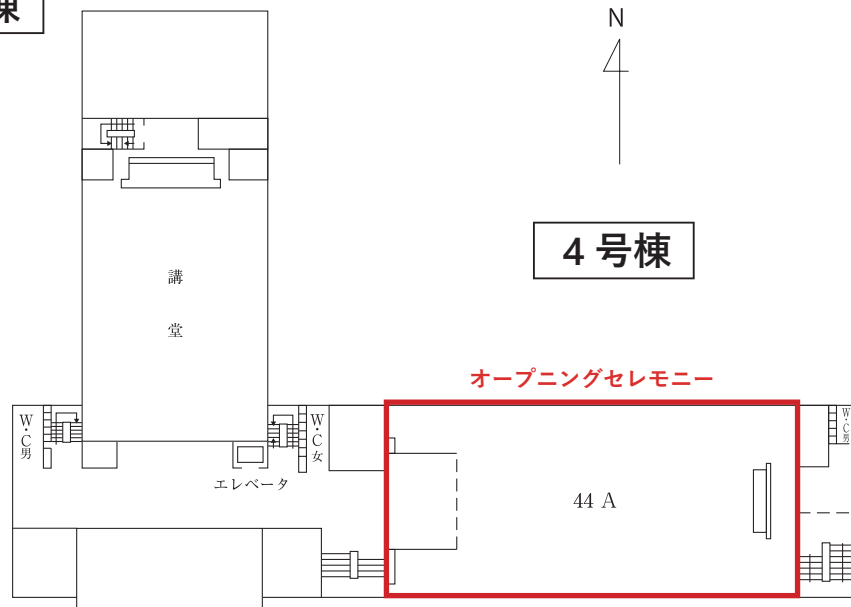

6月春のオープンキャンパス《学科・専攻紹介 開催マップ》

杣之内
キャンパス

● シャトルバス乗降所

[4階：その他イベント]

オープニングセレモニー 4号棟 44A

[3階：模擬授業]

スペイン語・ブラジルポルトガル語専攻 3号棟 33A

英米語専攻 3号棟 33H

地域文化学科 3号棟 33C

地域文化学科
日本研究コース 4号棟 43G (コース紹介)

[3階：個別相談]

英米語専攻 3号棟 33I

スペイン語・ブラジルポルトガル語専攻 3号棟 33D

地域文化学科 3号棟 33E、33F、33G

地域文化学科
日本研究コース 4号棟 43A

韓国・朝鮮語専攻 4号棟 43H

[3階：その他イベント]

国際参加プロジェクト
外交官養成プロジェクト 3号棟 33B

3号棟

4階

3階

6月春のオープンキャンパス《個別相談・イベント開催マップ》

[2階：模擬授業]

国文学国語学科	3号棟 32A
歴史文化学科	3号棟 32C
宗教文化研究科	4号棟 42B
宗教学科	4号棟 42G
臨床心理専攻	4号棟 42H
生涯教育専攻	4号棟 42I
社会福祉専攻	4号棟 42J