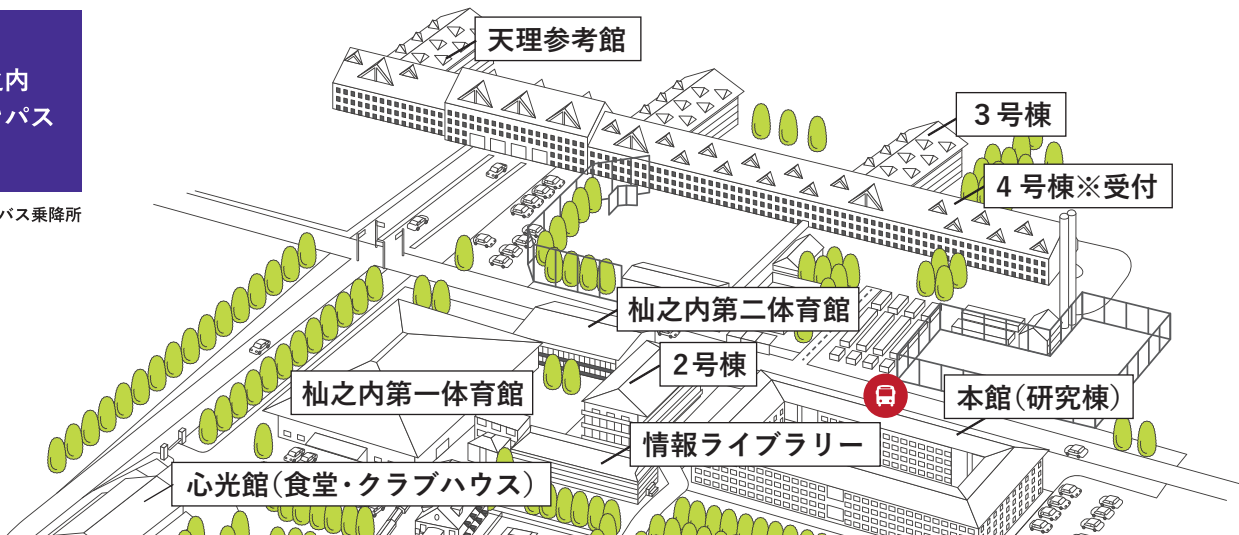

6月春のオープンキャンパス《学科・専攻紹介 開催マップ》

杣之内
キャンパス

● シャトルバス乗降所

[4階：その他イベント]

オープニングセレモニー 4号棟 44A

[3階：模擬授業]

スペイン語・ブラジルポルトガル語専攻 3号棟 33A

英米語専攻 3号棟 33H

地域文化学科 3号棟 33C

地域文化学科
日本研究コース 4号棟 43G (コース紹介)

[3階：個別相談]

英米語専攻 3号棟 33I

スペイン語・ブラジルポルトガル語専攻 3号棟 33D

地域文化学科 3号棟 33E、33F、33G

地域文化学科
日本研究コース 4号棟 43A

韓国・朝鮮語専攻 4号棟 43H

[3階：その他イベント]

国際参加プロジェクト
外交官養成プロジェクト 3号棟 33B

3号棟

4階

3階

6月春のオープンキャンパス《個別相談・イベント開催マップ》

[2階：模擬授業]

国文学国語学科	3号棟 32A
歴史文化学科	3号棟 32C
宗教文化研究科	4号棟 42B
宗教学科	4号棟 42G
臨床心理専攻	4号棟 42H
生涯教育専攻	4号棟 42I
社会福祉専攻	4号棟 42J