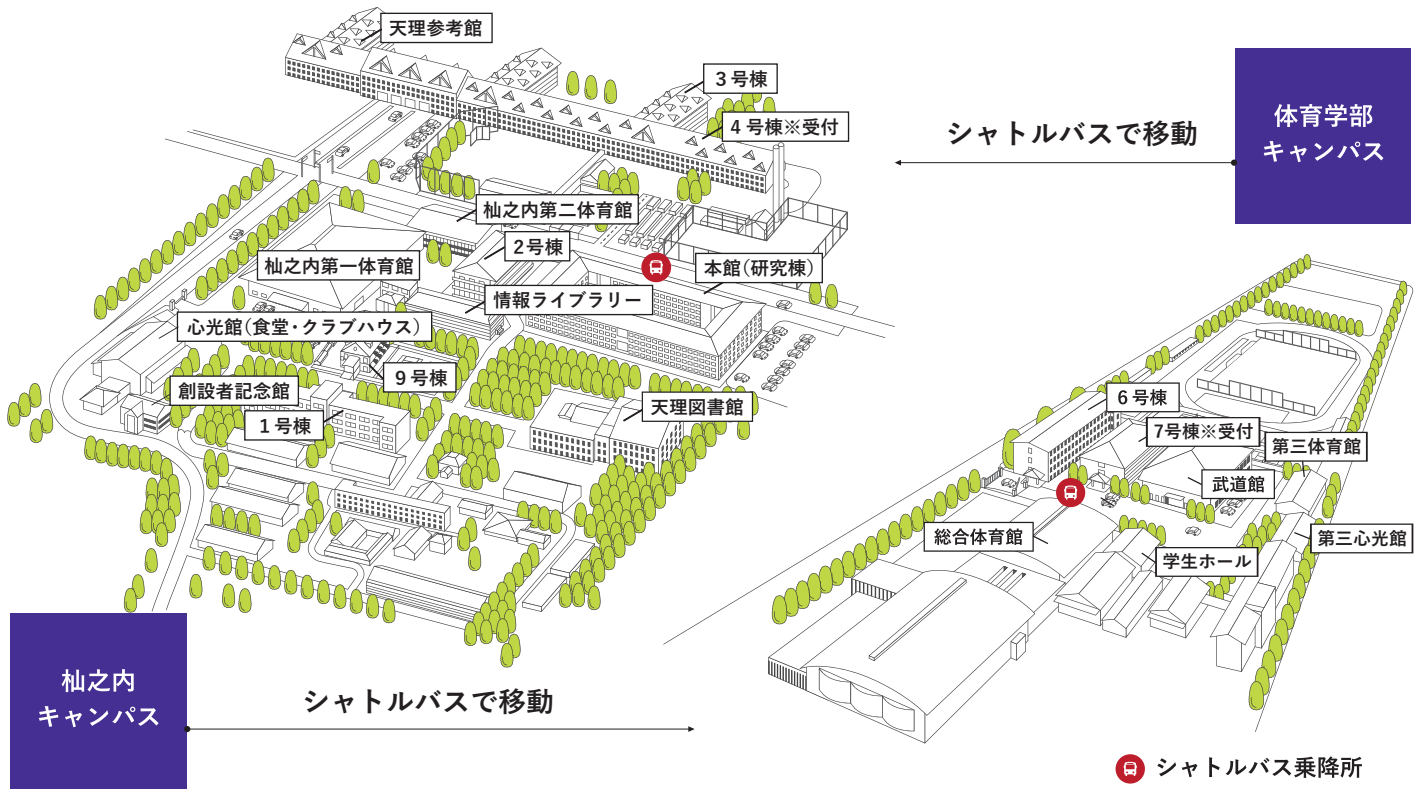

# 天理大学施設マップ

## ・ オープンキャンパス全体スケジュール ・

— 6月 —

施設	9:30	10:00	10:30	11:00	11:30	12:00	12:30	13:00	
袖之内キャンパス									
受付・総合案内	9:30 ~ 13:00								4号棟 学生ホール
オープニングセレモニー		10:00~							4号棟 4階 44A教室
学科・専攻別模擬授業				10:40 ~ 11:30		11:40 ~ 12:30			3・4号棟 地下1・2・3階
学科・専攻別個別相談							12:30 ~		3・4号棟 地下1・2・3階 他
保護者向け説明会				10:40 ~		11:40 ~			3号棟 2階 32I教室
各種相談コーナー		10:00 ~ 13:00							4号棟 学生ホール
学生によるキャンパスツアー		10:00 ~ 13:00							受付：4号棟 学生ホール
学生によるぶっちゃけトークセッション【Ten-Uni-Talk!!】							12:40 ~		4号棟 2階 42A教室
国際参加プロジェクト				10:00 ~ 13:00					3号棟3階 33B教室
外交官養成プロジェクト				10:00 ~ 13:00					3号棟3階 33B教室
体育学部キャンパス	13:00	13:30	14:00	14:30	15:00	15:30	16:00		
受付・総合案内		13:00 ~ 16:00							7号棟 3階 73A 教室
学科紹介・大学院紹介・模擬授業・入試ガイダンス		13:30 ~ 14:30							7号棟 3階 73A教室
学科個別相談				14:30 ~ 16:00					7号棟 3階 731 ~ 734 教室
学生によるキャンパスツアー				14:30 ~ 16:00					待機場所：7号棟 3階 73A・73B教室
大学院紹介ブース・相談				14:30 ~ 16:00					7号棟 3階 73A・73B教室