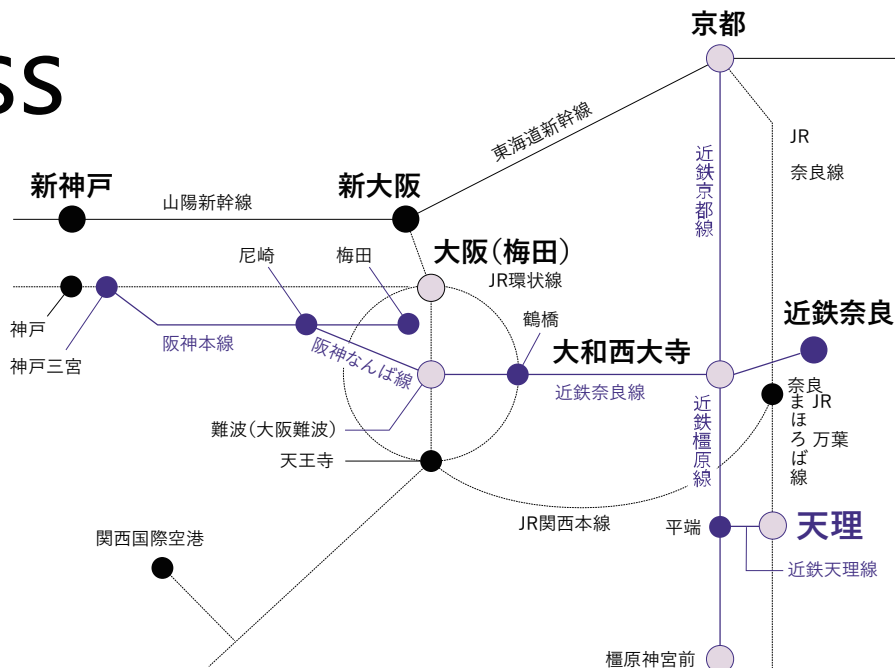

アクセス
地図

Access

アクセス

大阪、京都1時間。
神戸1時間40分。
関西各地から
アクセスできます。

大阪から (所要時間:約1時間)

- 大阪難波
近鉄奈良線 近鉄奈良行き(快速急行・急行)
- 大和西大寺
近鉄橿原線 天理行き(急行)
- 天理

※「大和西大寺」駅より、橿原神宮前行きに
乗車の際は、「平端」駅下車、天理行きに乗り換え。

京都から (所要時間:約1時間)

- 京都
- 天理
近鉄京都線 天理行き(急行)

※「京都」駅より、橿原神宮前 行きに乗車の際は、
「平端」駅下車、天理行きに乗り換え。

神戸から (所要時間:約1時間40分)

- 神戸三宮
阪神本線 近鉄奈良行き(快速急行)
- 大和西大寺
近鉄橿原線 天理行き(急行)
- 天理

※「大和西大寺」駅より、橿原神宮前 行きに乗車の際は、
「平端」駅下車、天理行きに乗り換え。

▶天理 駅から

天理 駅から 柚之内キャンパスへは、バ
スで約8分、徒歩で約20分。体育学 部
キャンパスへは、徒歩約5分。別所キャン
パスへは、徒歩約15分。

▶車 の 場 合

西名 阪自動車道「天 理インター」から
約15分。名阪国道「天理 東インター」
から約5分。

シャトル
バス

Shuttle bus

6月オープンキャンパス
無料シャトルバス運行スケジュール

天理駅から柚之内キャンパスまでの所要時間約10分

🚌 天理駅～柚之内キャンパス～天理駅

時刻	天理駅発		柚之内キャンパス発	
9	15	45		
10	30			
11	0	45	30	
12			30	
13			15	