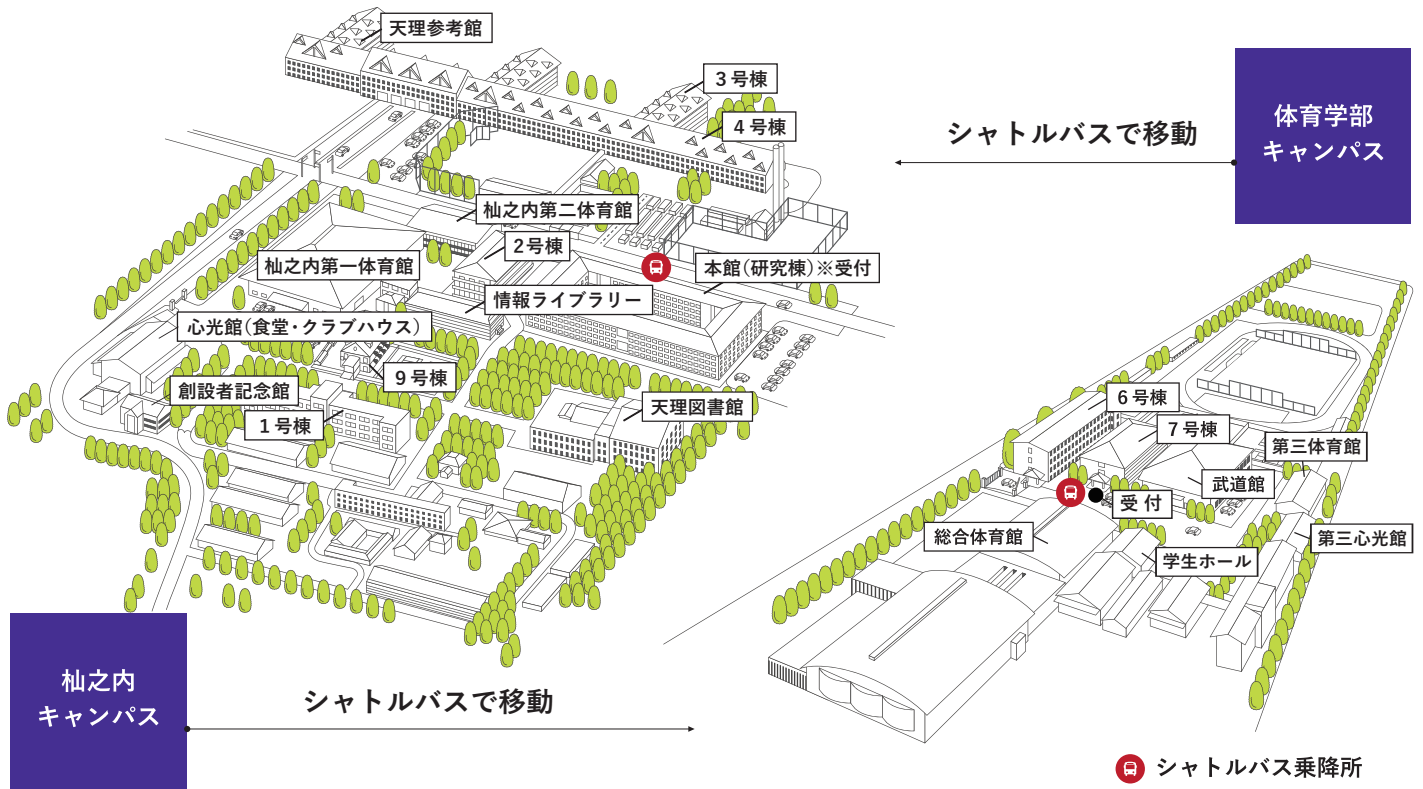

天理大学施設マップ

・オープンキャンパス全体スケジュール・

— 3月25日 —

	12:30	13:00	13:30	14:00	14:30	15:00	15:30	16:00		
杉之内キャンパス										
受付・総合案内	12:30 ~ 16:00								本館(研究棟)ロビー	
大学紹介		13:00 ~							本館(研究棟)第1会議	
学科・専攻紹介				13:45 ~	14:30 ~				2号棟	
学科・専攻個別相談						15:10 ~	15:40 ~		本館(研究棟)各研究室 他	
各種相談コーナー		13:00 ~ 16:00								本館(研究棟)演習室
キャンパスツアー			13:45 ~	14:30 ~	15:00 ~	15:30 ~			受付: 本館(研究棟)ロビー	
国際参加プロジェクト		13:00 ~ 16:00(各回 30分)								本館(研究棟)演習室
「外交官養成セミナー」説明会		13:00 ~ 16:00(各回 30分)								本館(研究棟)演習室
体育学部キャンパス										
受付・総合案内	12:30 ~ 16:00									
学科紹介		13:00 ~		14:00 ~						
学科による個別相談			13:30 ~ 16:00							
学科紹介ビデオ上映		13:30 ~			14:30 ~				73A	
研究科紹介・個別相談		13:30 ~ 16:00								
キャンパスツアー・施設見学		13:30 ~ 16:00								
クラブ見学	クラブ見学については調整中									