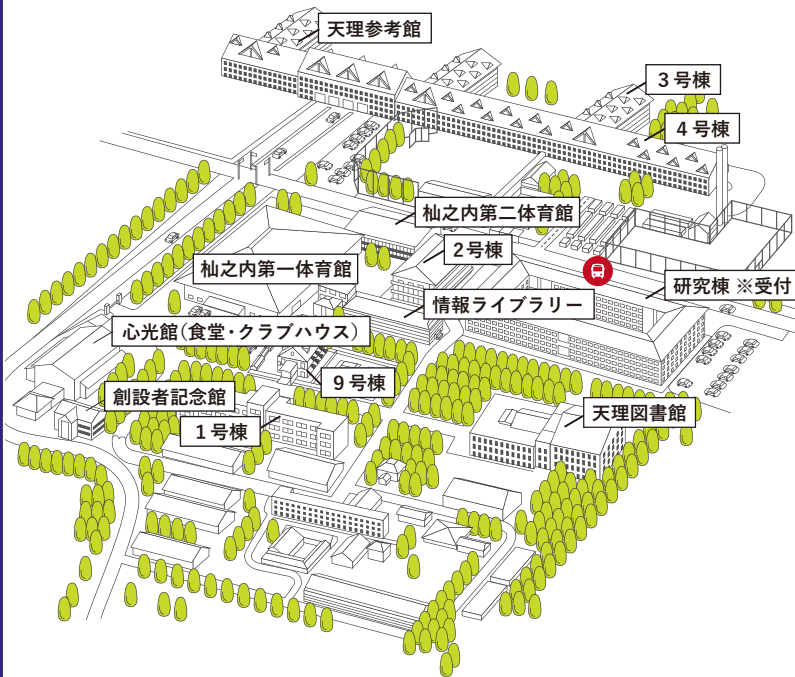

アクセス
地図

Access

アクセス

大阪、京都1時間。
神戸1時間40分。
関西各地から
アクセスできます。

大阪から (所要時間:約1時間)

- 大阪難波
近鉄奈良線 近鉄奈良行き(快速急行・急行)
- 大和西大寺
近鉄橿原線 天理行き(急行)
- 天理

※「大和西大寺」駅より、橿原神宮前行きに乗車の際は、「平端」駅下車、天理行きに乗り換え。

京都から (所要時間:約1時間)

- 京都
近鉄京都線 天理行き(急行)
- 天理

※「京都」駅より、橿原神宮前行きに乗車の際は、「平端」駅下車、天理行きに乗り換え。

神戸から (所要時間:約1時間40分)

- 神戸三宮
阪神本線 近鉄奈良行き(快速急行)
- 大和西大寺
近鉄橿原線 天理行き(急行)
- 天理

※「大和西大寺」駅より、橿原神宮前行きに乗車の際は、「平端」駅下車、天理行きに乗り換え。

▶天理駅から

天理駅から 柚之内キャンパスへは、バスで約8分、徒歩で約20分。体育学部キャンパスへは、徒歩約5分。

▶車の場合

西名阪自動車道 天理インターから約15分。名阪国道 天理 東インターから約5分。

キャンパス
マップ

Campus Map

キャンパスマップ

シャトル
バス

Shuttle bus

9月オープンキャンパス
無料シャトルバス運行スケジュール

所要時間約10分

天理駅~柚之内キャンパス

時刻	天理駅発 → 柚之内キャンパス					柚之内キャンパス発 → 天理駅				
09										
10										
11										
12										
13										
14										
15										

*体育学部經由柚之内キャンパス行き(所要時間約25分) *天理駅經由体育学部キャンパス行き(所要時間約20分)