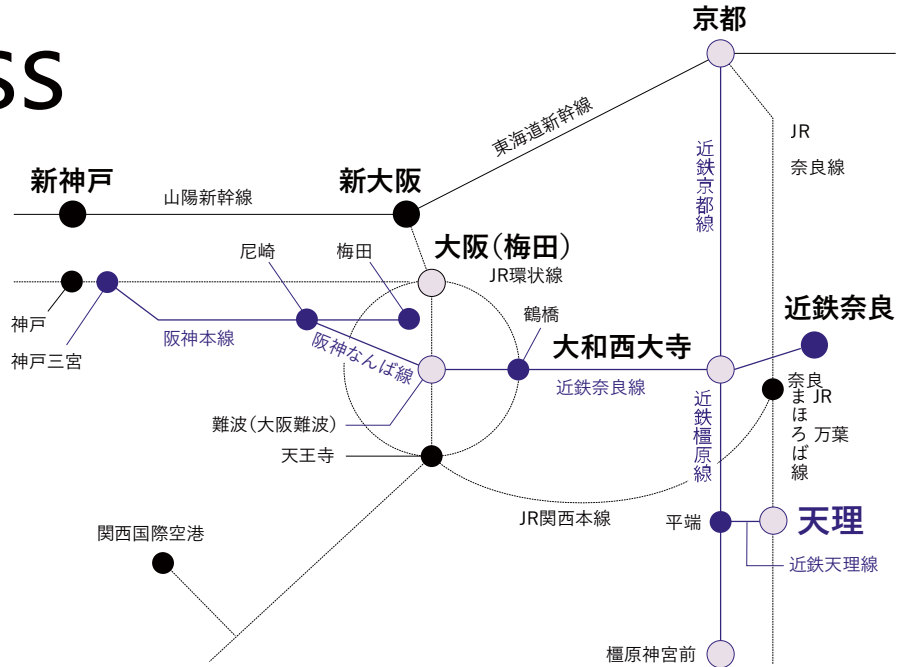

アクセス
地図

Access

アクセス

大阪、京都1時間。
神戸1時間40分。
関西各地から
アクセスできます。

大阪から (所要時間:約1時間)

- 大阪難波
近鉄奈良線 近鉄奈良行き(快速急行・急行)
- 大和西大寺
近鉄橿原線 天理行き(急行)
- 天理

※「大和西大寺」駅より、橿原神宮前行きに乗車の際は、「平端」駅下車、天理行きに乗り換え。

京都から (所要時間:約1時間)

- 京都
近鉄京都線 天理行き(急行)
- 天理

※「京都」駅より、橿原神宮前行きに乗車の際は、「平端」駅下車、天理行きに乗り換え。

神戸から (所要時間:約1時間40分)

- 神戸三宮
阪神本線 近鉄奈良行き(快速急行)
- 大和西大寺
近鉄橿原線 天理行き(急行)
- 天理

※「大和西大寺」駅より、橿原神宮前行きに乗車の際は、「平端」駅下車、天理行きに乗り換え。

▶天理駅から

天理駅から 柚之内キャンパスへは、バスで約8分、徒歩で約20分。体育学部キャンパスへは、徒歩約5分。

所要時間約10分

天理駅~柚之内キャンパス

時刻	天理駅発 → 柚之内キャンパス					柚之内キャンパス発 → 天理駅				
09										
10										
11										
12										
13										
14										
15										

*体育学部經由柚之内キャンパス行き(所要時間約25分) *天理駅經由体育学部キャンパス行き(所要時間約20分)

所要時間約15分

体育学部キャンパス ~柚之内キャンパス

時刻	体育学部発 → 柚之内キャンパス				
10					
11					
12					
13					
14					

*柚之内キャンパス經由白川G行き(所要時間約30分)