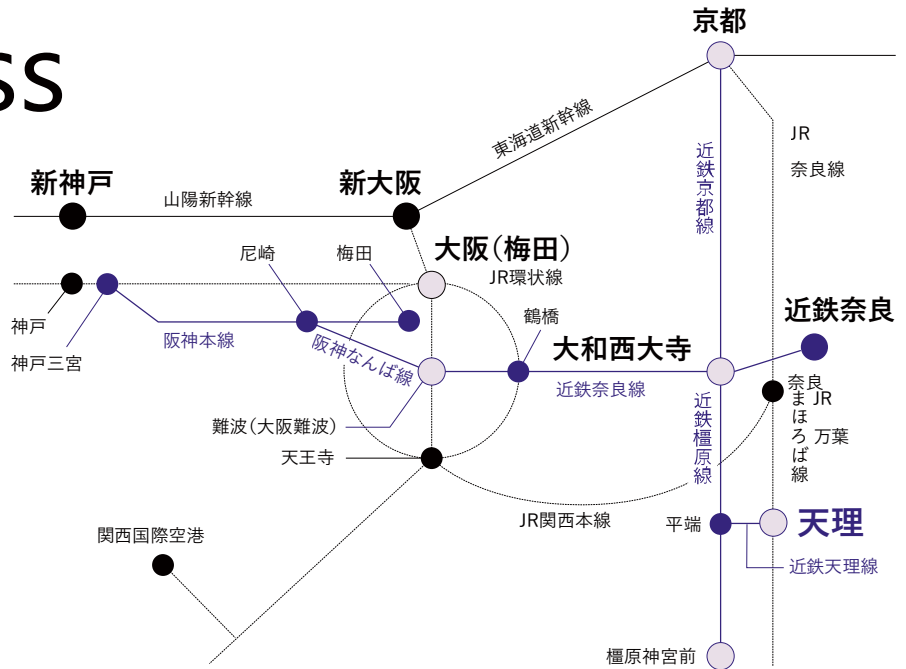

アクセス
地図

Access

アクセス

大阪、京都1時間。
神戸1時間40分。
関西各地から
アクセスできます。

大阪から (所要時間: 約1時間)

- 大阪難波
近鉄奈良線 近鉄奈良行き (快速急行・急行)
- 大和西大寺
近鉄橿原線 天理行き (急行)
- 天理

※「大和西大寺」駅より、橿原神宮前行きに
乗車の際は、「平端」駅下車、天理行きに乗り換え。

京都から (所要時間: 約1時間)

- 京都
近鉄京都線 天理行き (急行)
- 天理

※「京都」駅より、橿原神宮前 行きに乗車の際は、
「平端」駅下車、天理行きに乗り換え。

神戸から (所要時間: 約1時間40分)

- 神戸三宮
阪神本線 近鉄奈良行き (快速急行)
- 大和西大寺
近鉄橿原線 天理行き (急行)
- 天理

※「大和西大寺」駅より、橿原神宮前 行きに乗車の際は、
「平端」駅下車、天理行きに乗り換え。

▶天理駅から

天理駅から 柚之内キャンパスへは、バ
スで約8分、徒歩で約20分。体育学
部キャンパスへは、徒歩約5分。

▶車の場合

西名阪自動車道 天理インターから
約15分。名阪国道 天理 東インター
から約5分。

キャンパス
マップ

Campus Map

キャンパスマップ

シャトル
バス

Shuttle bus

7月オープンキャンパス
無料シャトルバス運行スケジュール