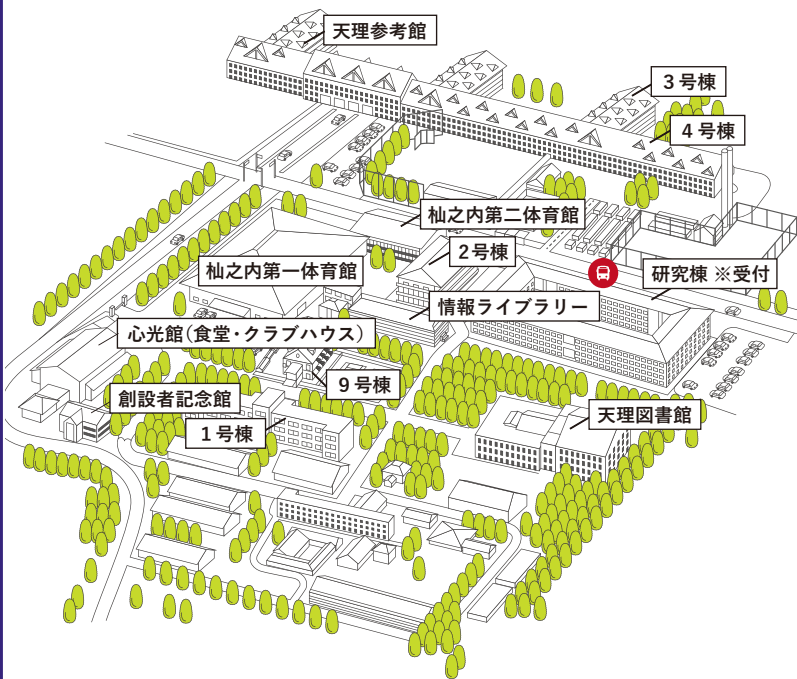

アクセス
地図

Access

アクセス

大阪、京都1時間。
神戸1時間40分。
関西各地から
アクセスできます。

大阪から (所要時間: 約1時間)

- 大阪難波
近鉄奈良線 近鉄奈良行き (快速急行・急行)
- 大和西大寺
近鉄橿原線 天理行き (急行)
- 天理

※「大和西大寺」駅より、橿原神宮前行きに
乗車の際は、「平端」駅下車、天理行きに乗り換え。

京都から (所要時間: 約1時間)

- 京都
近鉄京都線 天理行き (急行)
- 天理

※「京都」駅より、橿原神宮前 行きに乗車の際は、
「平端」駅下車、天理行きに乗り換え。

神戸から (所要時間: 約1時間40分)

- 神戸三宮
阪神本線 近鉄奈良行き (快速急行)
- 大和西大寺
近鉄橿原線 天理行き (急行)
- 天理

※「大和西大寺」駅より、橿原神宮前 行きに乗車の際は、
「平端」駅下車、天理行きに乗り換え。

▶天理駅から

天理駅から 柚之内キャンパスへは、バ
スで約8分、徒歩で約20分。体育学
部キャンパスへは、徒歩約5分。

▶車の場合

西名阪自動車道 天理インターから
約15分。名阪国道 天理 東インター
から約5分。

キャンパス
マップ

Campus Map

キャンパスマップ

シャトル
バス

Shuttle bus

7月オープンキャンパス
無料シャトルバス運行スケジュール