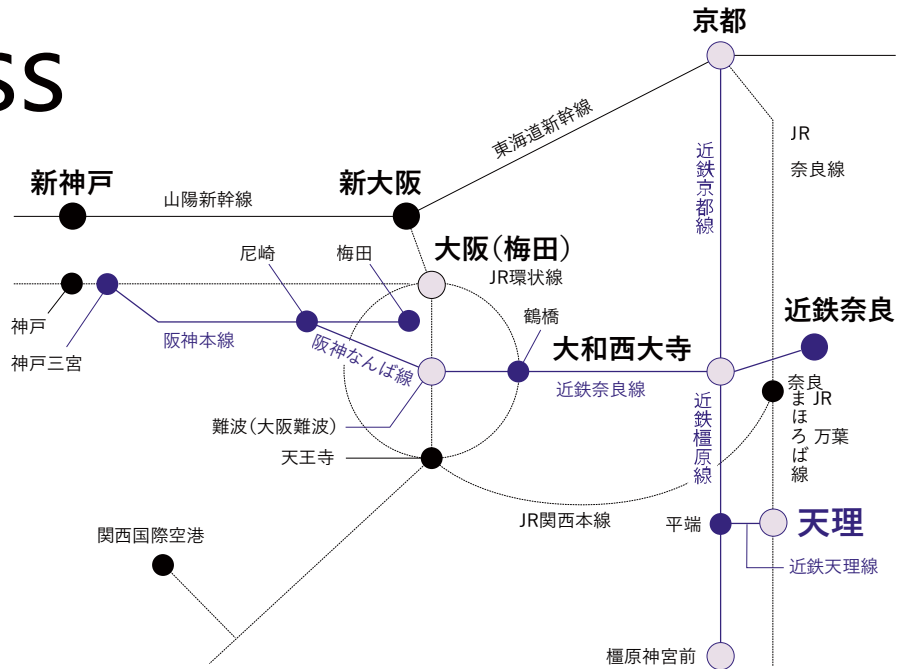

アクセス
地図

Access

アクセス

大阪、京都1時間。
神戸1時間40分。
関西各地から
アクセスできます。

大阪から (所要時間:約1時間)

- 大阪難波
近鉄奈良線 近鉄奈良行き(快速急行・急行)
- 大和西大寺
近鉄橿原線 天理行き(急行)
- 天理

※「大和西大寺」駅より、橿原神宮前行きに乗車の際は、「平端」駅下車、天理行きに乗り換え。

京都から (所要時間:約1時間)

- 京都
近鉄京都線 天理行き(急行)
- 天理

※「京都」駅より、橿原神宮前行きに乗車の際は、「平端」駅下車、天理行きに乗り換え。

神戸から (所要時間:約1時間40分)

- 神戸三宮
阪神本線 近鉄奈良行き(快速急行)
- 大和西大寺
近鉄橿原線 天理行き(急行)
- 天理

※「大和西大寺」駅より、橿原神宮前行きに乗車の際は、「平端」駅下車、天理行きに乗り換え。

▶天理駅から

天理駅から 杉之内キャンパスへは、バスで約8分、徒歩で約20分。体育学部キャンパスへは、徒歩約5分。

▶車の場合

西名阪自動車道 天理インターから約15分。名阪国道 天理 東インターから約5分。

シャトル
バス

Shuttle bus

8月オープンキャンパス無料シャトルバス運行スケジュール

所要時間約10分

🚌 天理駅～杉之内キャンパス

時刻	天理駅発	杉之内キャンパス発
9	15 25 35 45 55	
10	05 15 25 35 45 55	
11	05 25 35	00 10 20 50
12	00 30 40 50	15 25 45 55
13	00 10 20 30 40 50	05 15 25 35 45
14	10	05 10 25 40 50 55
15		10 20