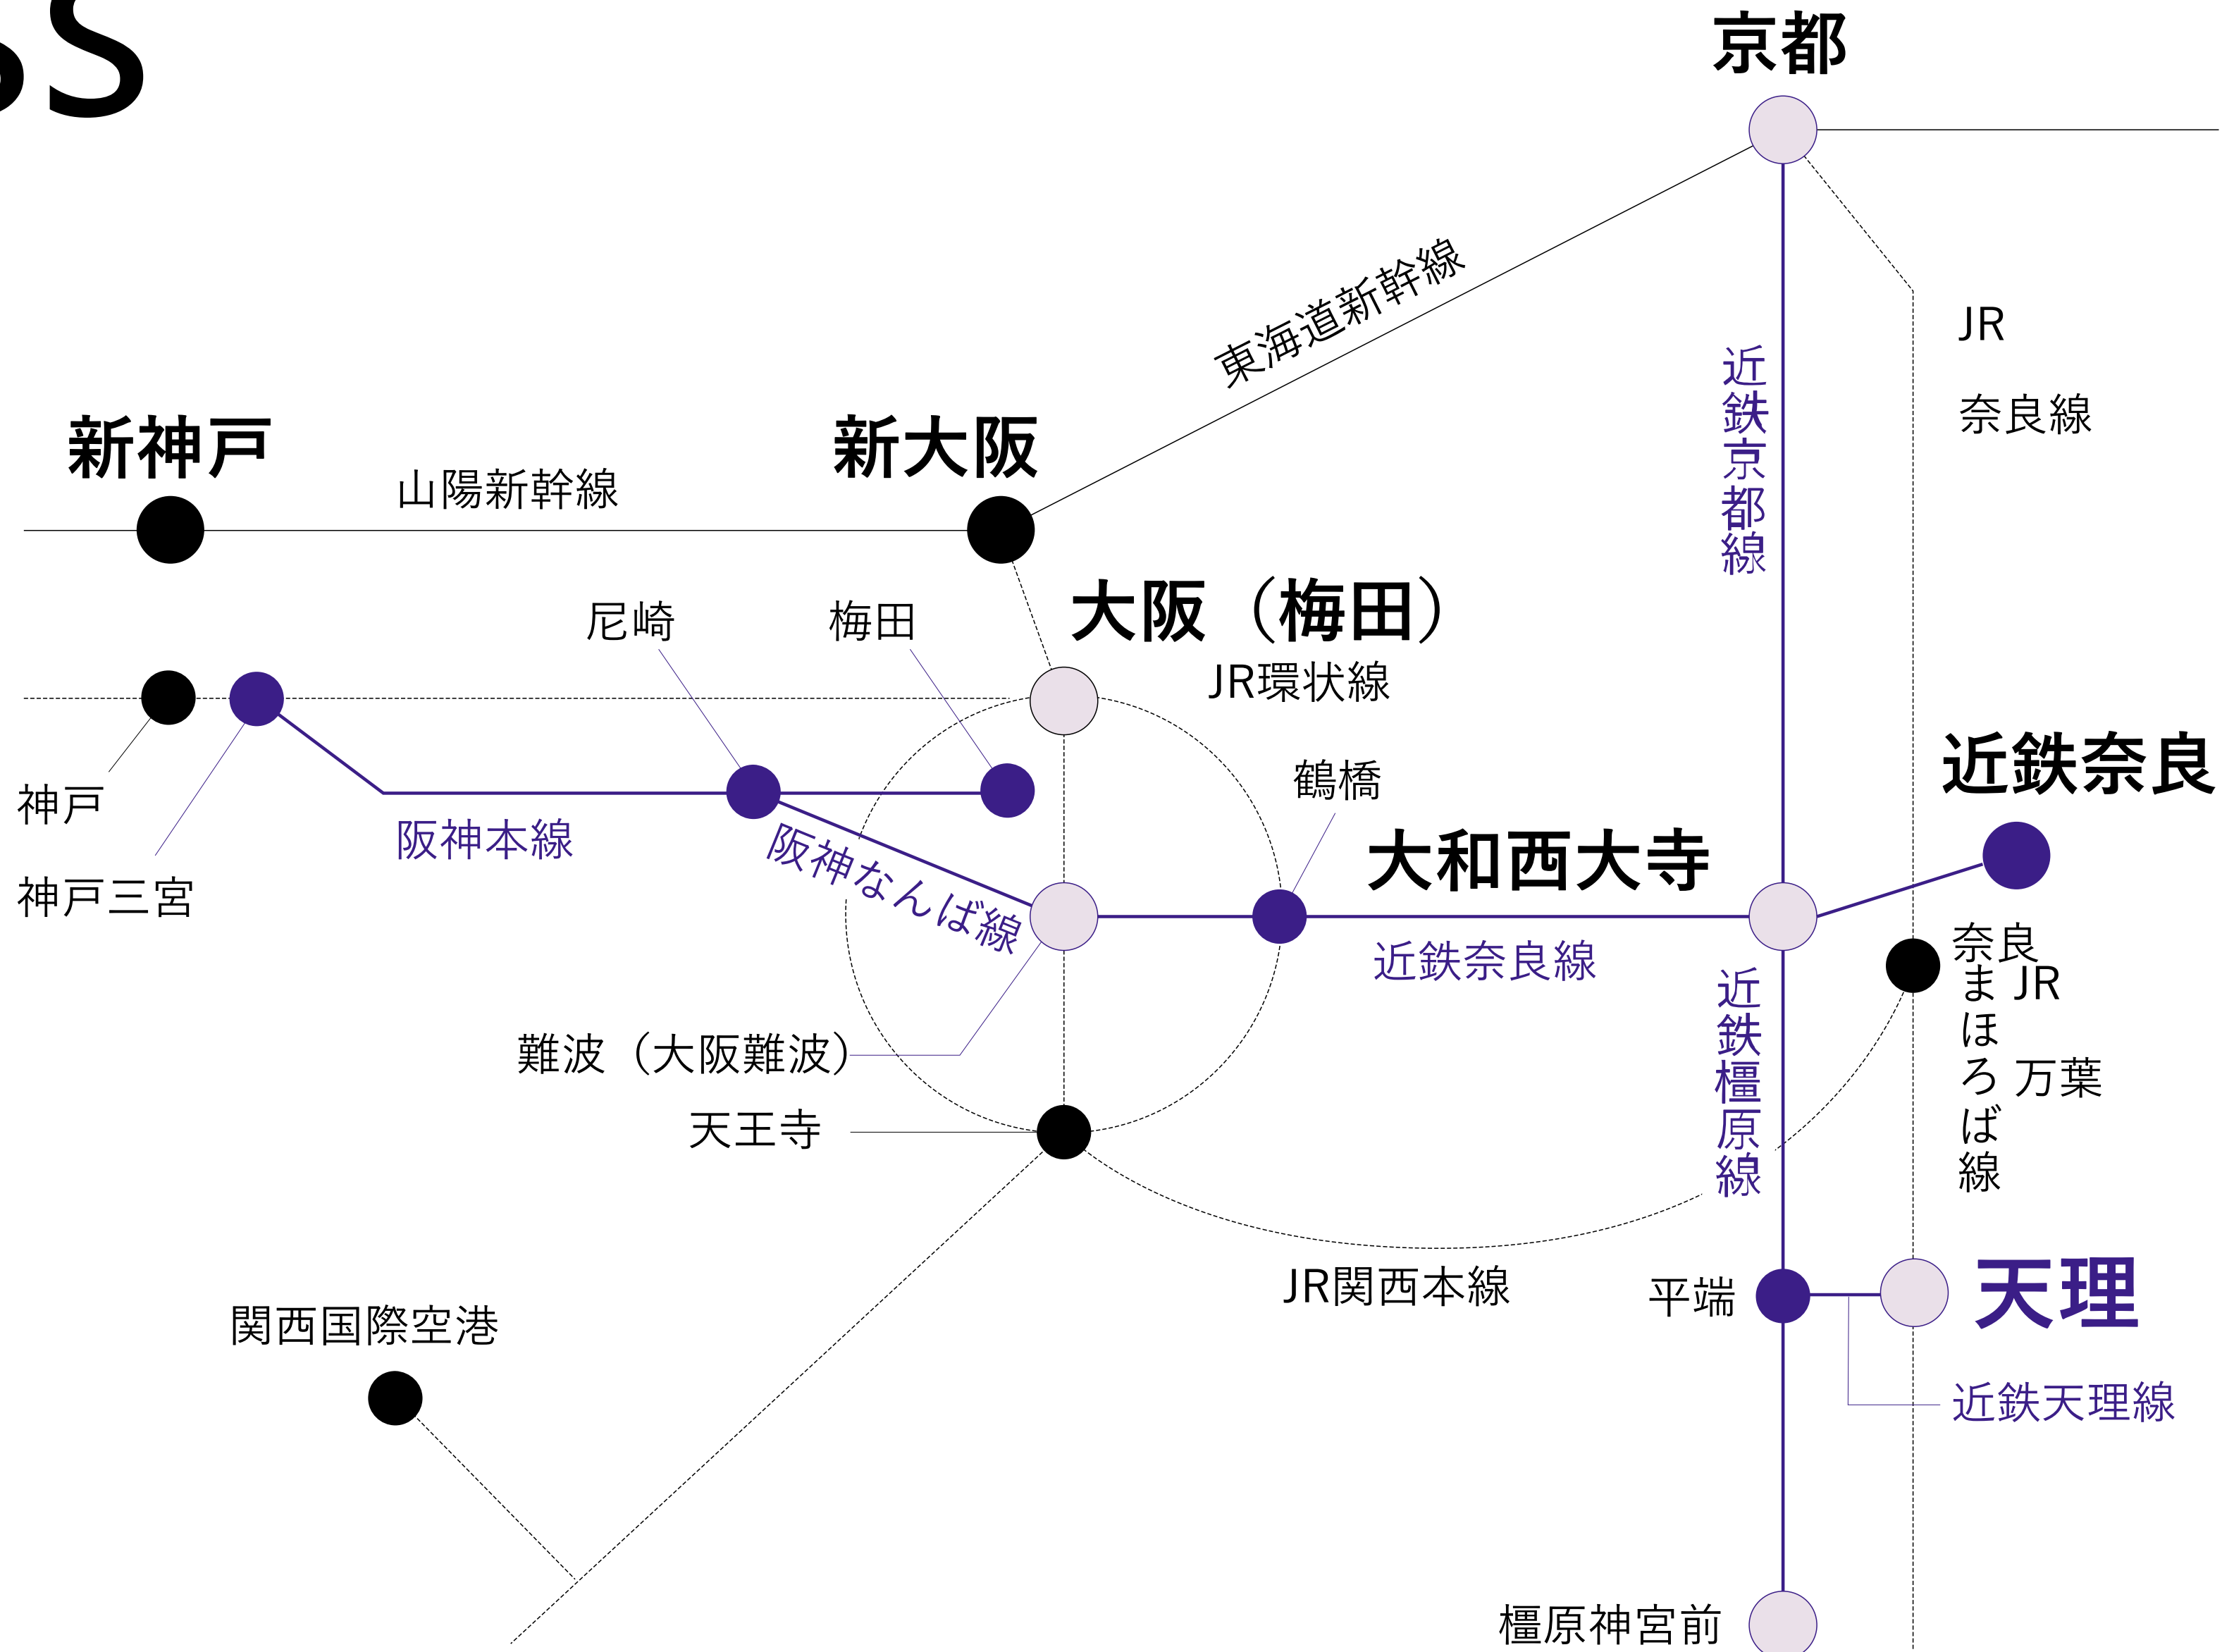

アクセス  
地図

## アクセス

大阪、京都1時間。  
神戸1時間40分。  
関西各地から  
アクセスできます。

### 大阪から (所要時間：約1時間)

- 大阪難波  
近鉄奈良線 近鉄奈良行き (快速急行・急行)
- 大和西大寺  
近鉄橿原線 天理行き (急行)
- 天理

※「大和西大寺」駅より、橿原神宮前行きに  
乗車の際は、「平端」駅下車、天理行きに乗り換え。

\*天理駅経由(所要時間約20分)