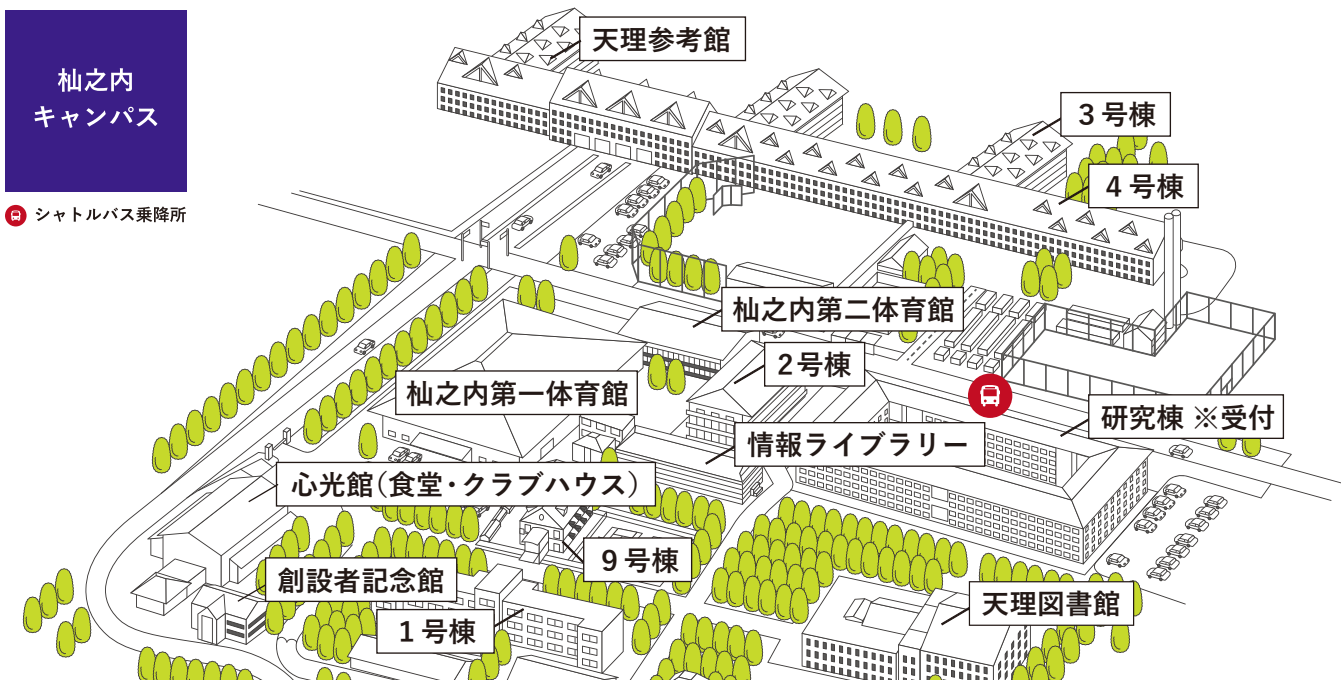

杣之内  
キャンパス

🚌 シャトルバス乗降所

2号棟

4階

- ・臨床心理専攻  
学科専攻別ミニ講義

- ・スペイン語・  
ブラジルポルトガル語専攻  
学科専攻別ミニ講義、イベント

3階

- ・保護者向け説明会

- ・地域文化学科  
学科専攻別ミニ講義、イベント

2階

資料コーナー

- ・各種相談コーナー
- ・外交官養成セミナー

- ・オープニングセレモニー
- ・体育学部相談コーナー

1階

- ・歴史文化学科  
学科専攻別ミニ講義、  
イベント

- ・臨床心理専攻  
個別相談
- ・臨床人間学研究科  
個別相談

# 天理大学施設マップ 《8月オープンキャンパス版》

## 情報ライブラリー本館

2階