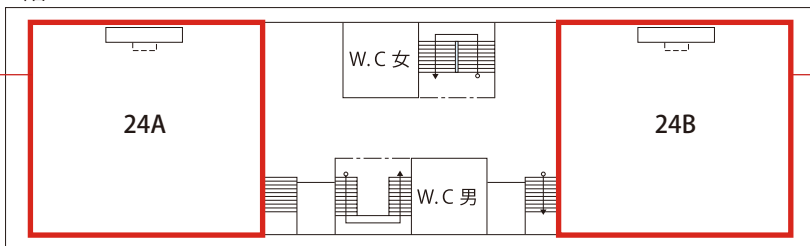

杣之内  
キャンパス

🚌 シャトルバス乗降所

2号棟

4階

- ・臨床心理専攻  
学科専攻別ミニ講義

- ・スペイン語・  
ブラジルポルトガル語専攻  
学科専攻別ミニ講義、イベント

3階

- ・保護者向け説明会