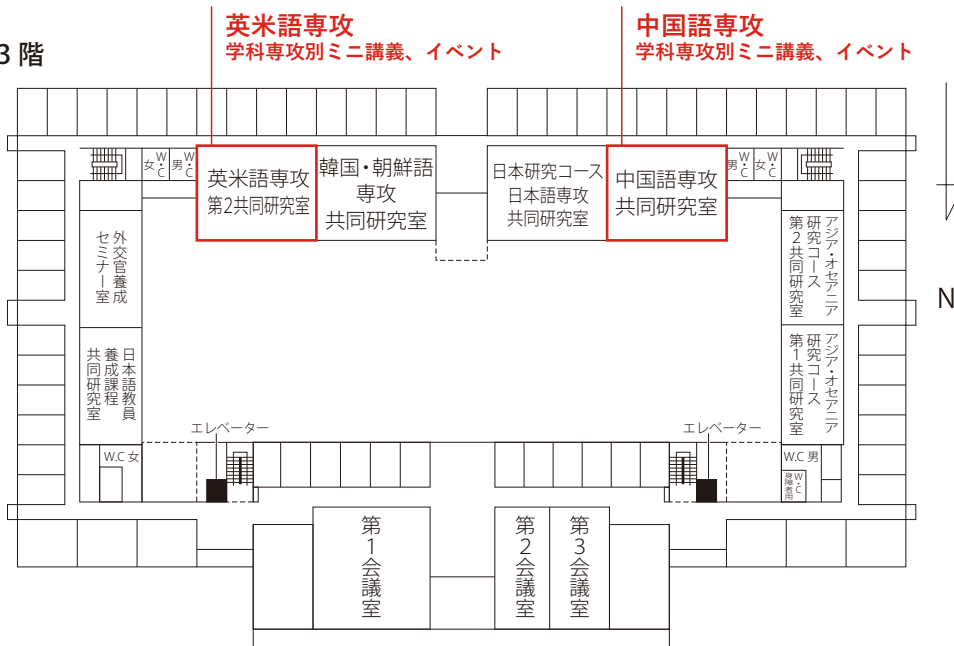

杣之内  
キャンパス

🚌 シャトルバス乗降所

2号棟

4階

- ・臨床心理専攻  
学科専攻別ミニ講義

- ・スペイン語・  
ブラジルポルトガル語専攻  
学科専攻別ミニ講義、イベント

3階

- ・保護者向け説明会

- ・地域文化学科  
学科専攻別ミニ講義、イベント

2階

資料コーナー

- ・各種相談コーナー
- ・外交官養成セミナー

- ・オープニングセレモニー
- ・体育学部相談コーナー

1階

- ・歴史文化学科  
学科専攻別ミニ講義、  
イベント

- ・臨床心理専攻  
個別相談
- ・臨床人間学研究科  
個別相談

# 天理大学施設マップ 《8月オープンキャンパス版》

## 研究棟

3階

2階