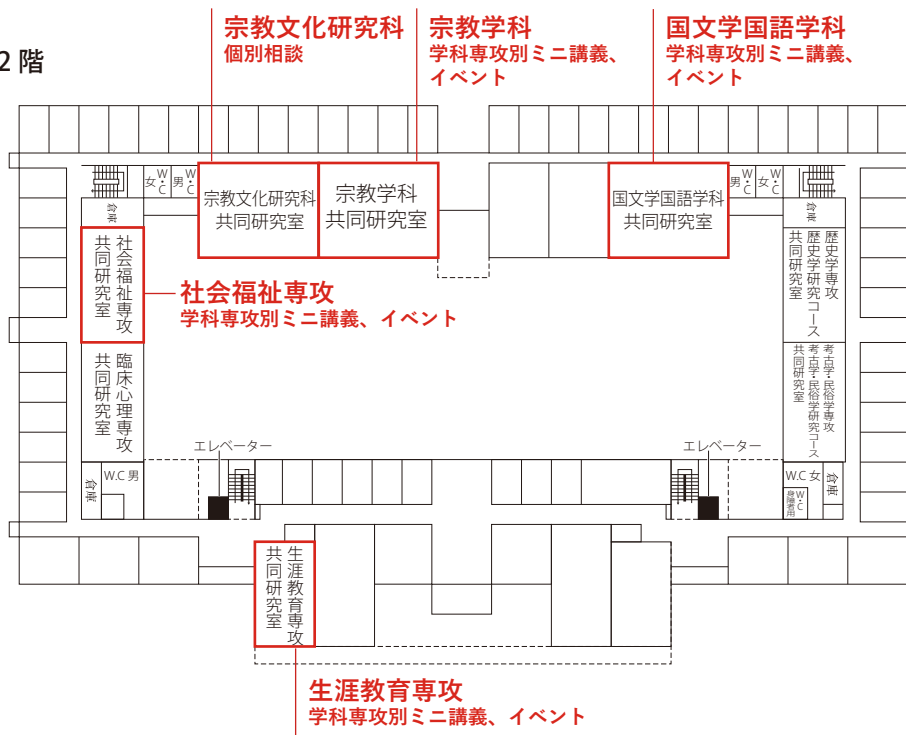

杣之内  
キャンパス

🚌 シャトルバス乗降所

2号棟

4階

- ・臨床心理専攻  
学科専攻別ミニ講義

- ・スペイン語・  
ブラジルポルトガル語専攻  
学科専攻別ミニ講義、イベント

3階

- ・保護者向け説明会

- ・地域文化学科  
学科専攻別ミニ講義、イベント

2階

資料コーナー

- ・各種相談コーナー
- ・外交官養成セミナー

- ・オープニングセレモニー
- ・体育学部相談コーナー

1階

- ・歴史文化学科  
学科専攻別ミニ講義、  
イベント

- ・臨床心理専攻  
個別相談
- ・臨床人間学研究科  
個別相談

# 天理大学施設マップ 《8月オープンキャンパス版》

## 研究棟

3階

2階