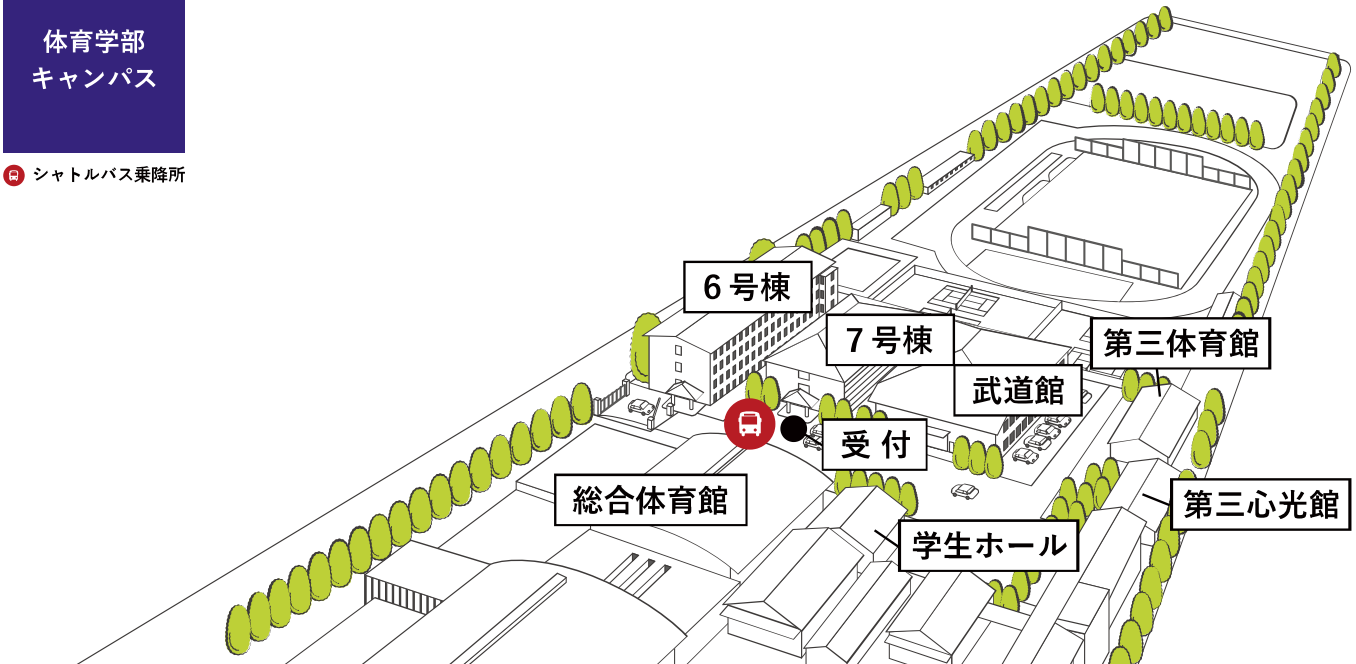

# 天理大学施設マップ

## 体育学部 キャンパス

🚌 シャトルバス乗降所

**※昨年の実施内容です※**  
(今年の内容は近日公開予定)

### [体育学部キャンパス プログラム] (14:00~16:00)

- 教員による個別相談会  
体育学部体育学科・  
大学院(体育学研究科)
- 学生によるキャンパスツアー(随時出発)
- 体育学部施設自由見学
- クラブ(体育学部キャンパス)