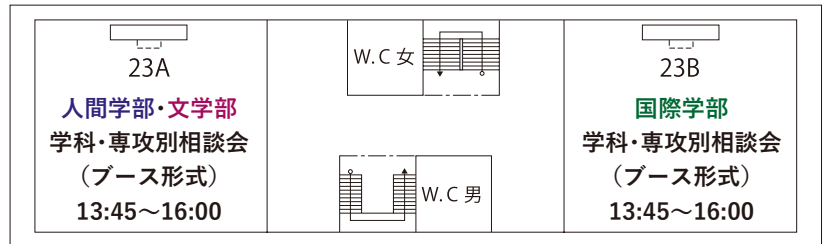

天理大学施設マップ

杣之内 キャンパス

シャトルバス乗降所

※昨年の実施内容です※
(今年の内容は近日公開予定)

[杣之内キャンパス プログラム]

- オープニングセレモニー
(13:00~13:45、2号棟22B)
総合案内(13:00~16:00、2号棟前・受付場所)
 - 学科・専攻別相談会(ブース形式)
(13:45~16:00)
 - 23A教室 人間学部・文学部
宗教学科、臨床心理専攻、生涯教育専攻、社会福祉専攻、国文学国語学科、歴史文化学科、大学院(宗教文化・臨床人間学研究科)
 - 23B教室 国際学部
英米語専攻、中国語専攻、韓国・朝鮮語専攻、スペイン語・ポルトガル語専攻、地域文化学科、日本研究コース(外国人留学生対象)
 - 各種相談会 入試、学生生活、奨学金、取得資格、進路等(13:45~16:00 2号棟22A)
 - キャンパスツアー
①14:00 ②14:30 ③15:00 ④15:30
 - 図書館・参考館(博物館)・クラブ等
自由見学(14:00~16:00)
- ※体育学部の行事は体育学部キャンパスで行います。
※無料シャトルバスを運行していますので、ご利用ください。

2号棟

3階

2階

1階