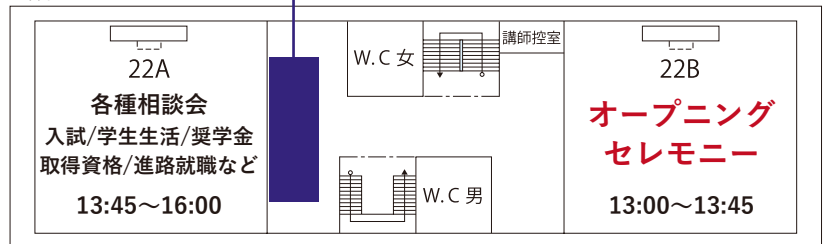

天理大学施設マップ

杣之内 キャンパス

シャトルバス乗降所

※昨年の実施内容です※
(今年の内容は近日公開予定)

[杣之内キャンパス プログラム]

- オープニングセレモニー
(13:00~13:45、2号棟22B)
総合案内(13:00~16:00、2号棟前・受付場所)
 - 学科・専攻別相談会(ブース形式)
(13:45~16:00)
 - 23A教室 人間学部・文学部
宗教学科、臨床心理専攻、生涯教育専攻、社会福祉専攻、国文学国語学科、歴史文化学科、大学院(宗教文化・臨床人間学研究科)
 - 23B教室 国際学部
英米語専攻、中国語専攻、韓国・朝鮮語専攻、スペイン語・ポルトガル語専攻、地域文化学科、日本研究コース(外国人留学生対象)
 - 各種相談会 入試、学生生活、奨学金、取得資格、進路等(13:45~16:00 2号棟22A)
 - キャンパスツアー
①14:00 ②14:30 ③15:00 ④15:30
 - 図書館・参考館(博物館)・クラブ等
自由見学(14:00~16:00)
- ※体育学部の行事は体育学部キャンパスで行います。
※無料シャトルバスを運行していますので、ご利用ください。

2号棟

3階

2階

1階