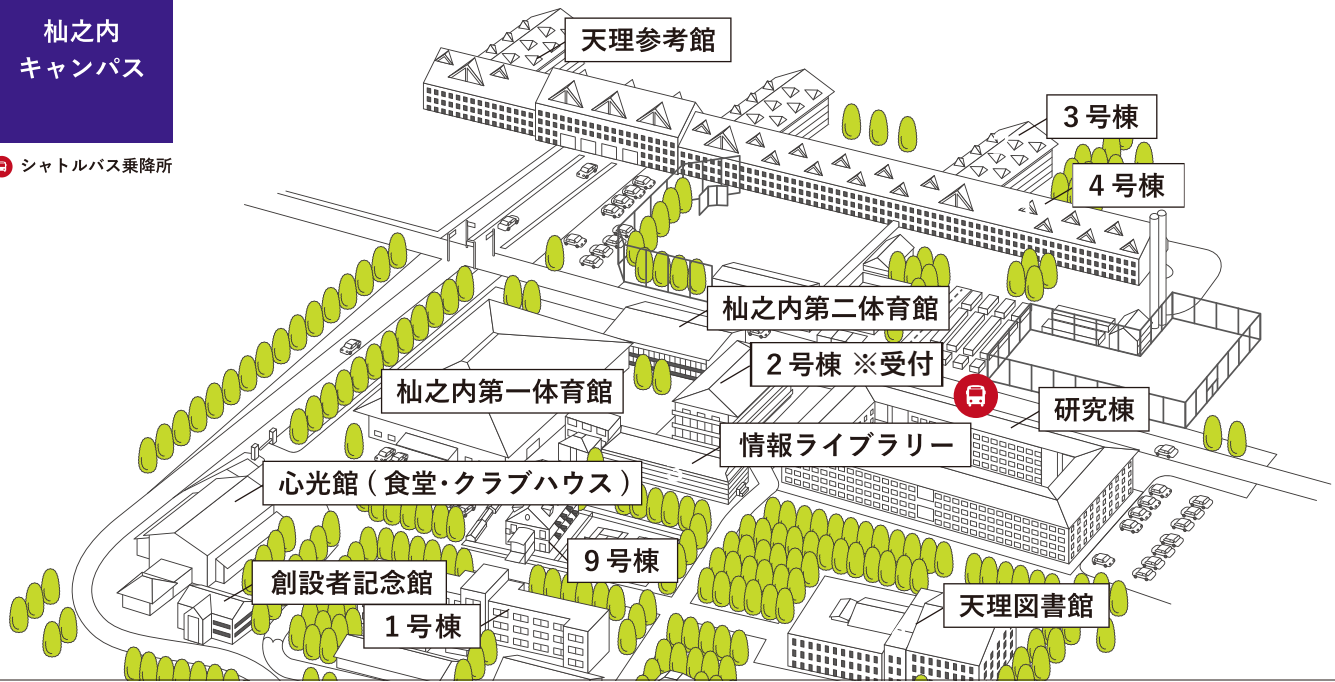

天理大学施設マップ

杣之内 キャンパス

シャトルバス乗降所

※昨年の実施内容です※
(今年の内容は近日公開予定)

[杣之内キャンパス プログラム]

- オープニングセレモニー
(13:00~13:45、2号棟22B)
総合案内(13:00~16:00、2号棟前・受付場所)
 - 学科・専攻別相談会(ブース形式)
(13:45~16:00)
 - 23A教室 人間学部・文学部
宗教学科、臨床心理専攻、生涯教育専攻、社会福祉専攻、国文学国語学科、歴史文化学科、大学院(宗教文化・臨床人間学研究科)
 - 23B教室 国際学部
英米語専攻、中国語専攻、韓国・朝鮮語専攻、スペイン語・ポルトガル語専攻、地域文化学科、日本研究コース(外国人留学生対象)
 - 各種相談会 入試、学生生活、奨学金、取得資格、進路等(13:45~16:00 2号棟22A)
 - キャンパスツアー
①14:00 ②14:30 ③15:00 ④15:30
 - 図書館・参考館(博物館)・クラブ等
自由見学(14:00~16:00)
- ※体育学部の行事は体育学部キャンパスで行います。
※無料シャトルバスを運行していますので、ご利用ください。

2号棟

3階

2階

1階