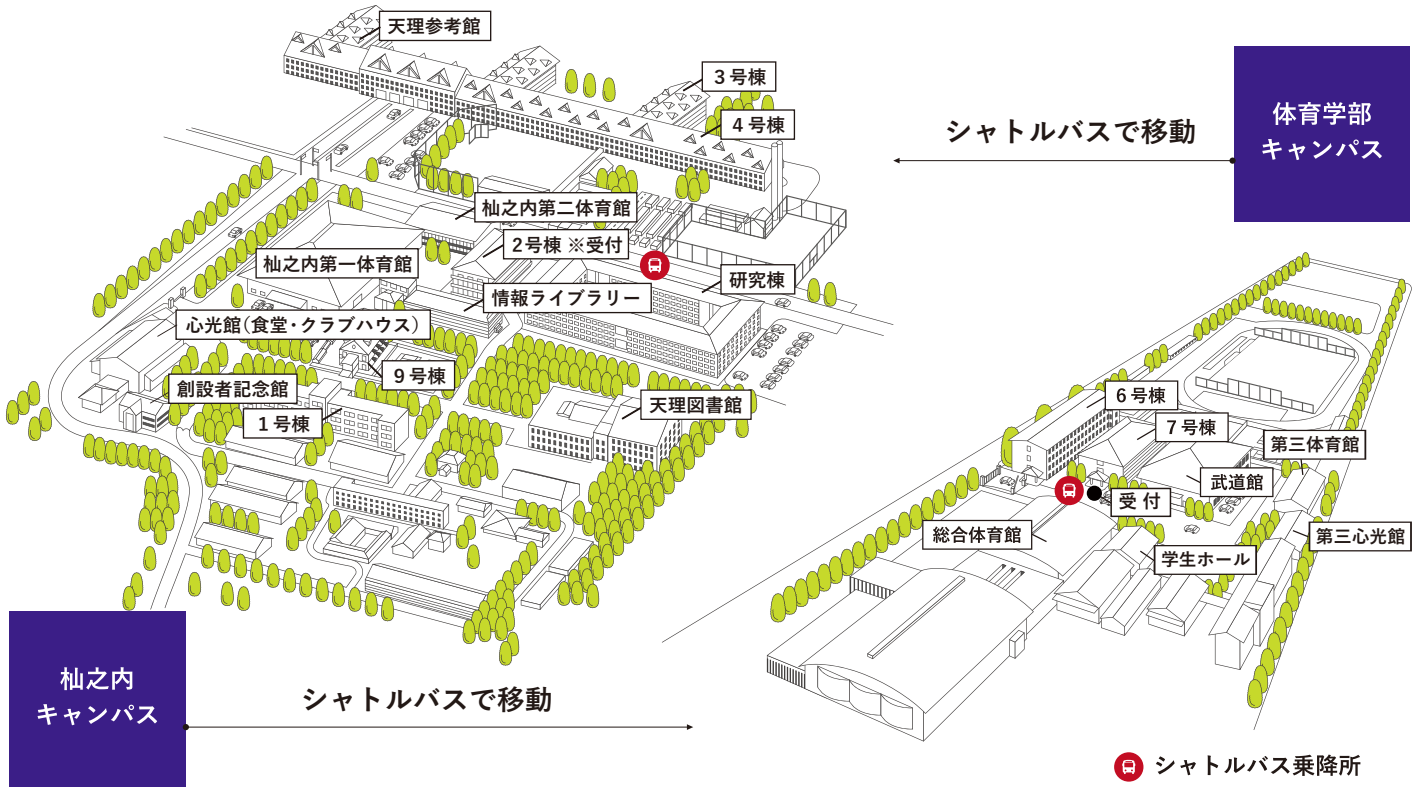

天理大学施設マップ

・ オープンキャンパス全体スケジュール ・

入退出自由 予約不要	12:30	13:00	13:45 頃	14:00	15:00	16:00
受付・総合案内・資料コーナー	■					
オープニングセレモニー	■			■		
学科・専攻別イベント 人間学部・文学部・ 大学院(宗教文化・臨床人間学研究科) 国際学部	■			■		
各種相談コーナー 入試・学生生活・奨学金・留学・取得資格・ 進路など	■			■		
キャンパスツアー	■			■		
情報ライブラリー、天理図書館、 天理参考館 等の自由見学	■			■		
体育学部のみ	■					
体育学部のスケジュールは近日中に公開予定						
クラブ見学	■			■		
	クラブによって時間・場所は異なります					

※上記のスケジュールは変更になる場合があります。