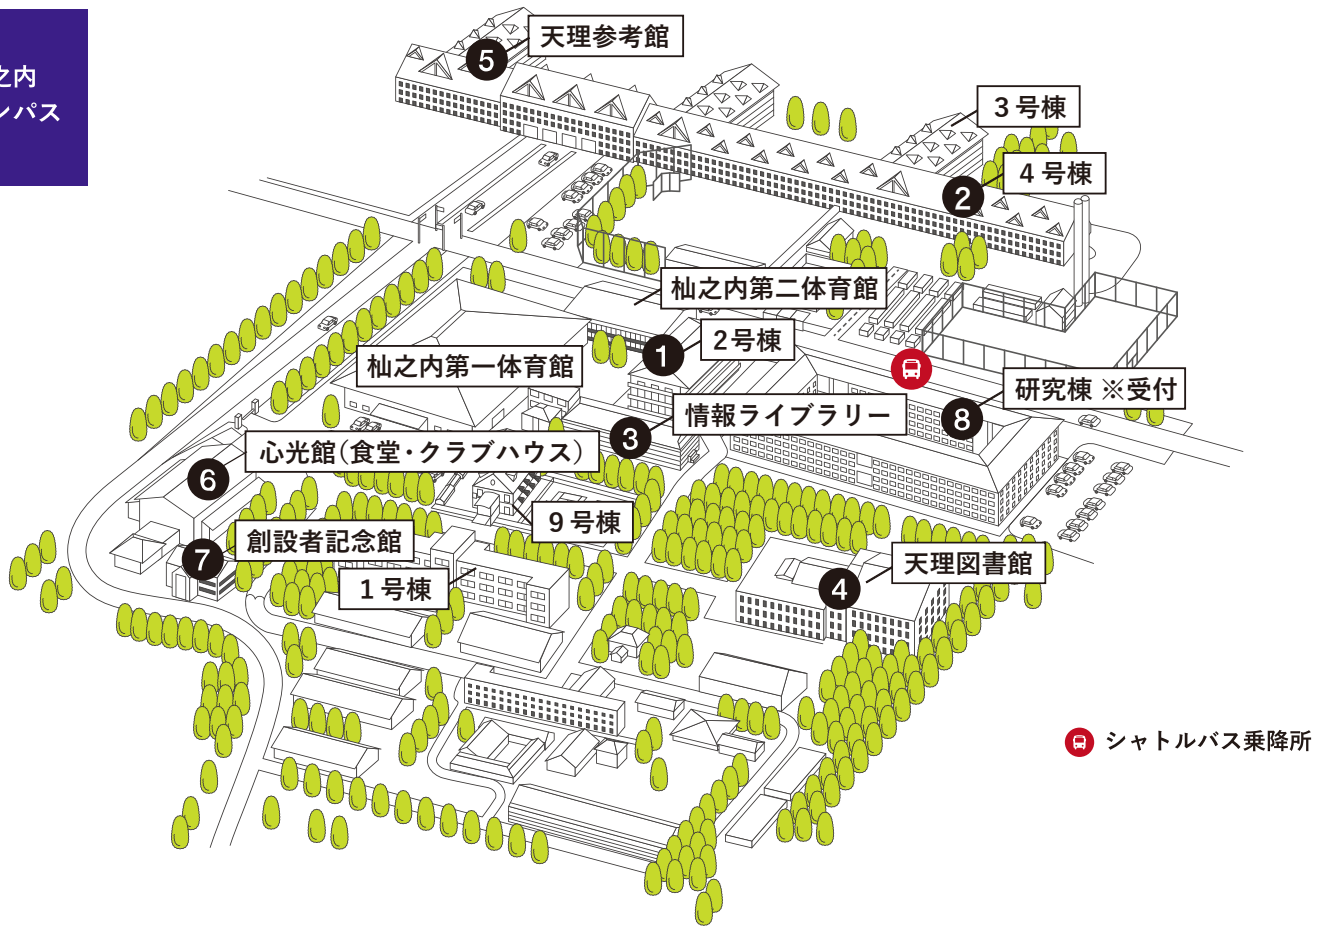

天理大学施設マップ

**杉之内
キャンパス**

・オープンキャンパス全体スケジュール・ — 8月 —

入退自由	予約不要	9:30	10:00	11:00	12:00	13:00	14:00	15:00
杉之内キャンパス								
⑧	受付・総合案内・資料コーナー	研究棟正面玄関						
①	オープニングセレモニー		2号棟 22B教室	2号棟、研究棟、情報ライブラリー				
①③⑧	学科・専攻別ミニ講義、イベント					2号棟、研究棟、情報ライブラリー		
①	保護者向け説明会			2号棟23A教室				
①	各種相談コーナー (入試・学生生活・カリキュラム・資格・留学・就職・進路など)			2号棟 22A 教室				
①	外交官養成セミナー			2号棟 22A 教室				
⑧	学生によるキャンパスツアー			定時出発 11:00, 11:30, 12:30, 13:00, 13:30, 14:00, 14:30				
②③④	情報ライブラリー、天理図書館、 ⑤⑦ 天理参考館等の自由見学			情報ライブラリー、天理図書館、天理参考館、CALL 教室、創設者記念館				
⑥	キャンパスランチ			大学食堂				
②	CALL 教室企画			CALL 第1教室				
③	情報ライブラリー企画			情報ライブラリー				
①	体育学部相談コーナー			2号棟 22B 教室				

※上記のスケジュールは変更になる場合があります。